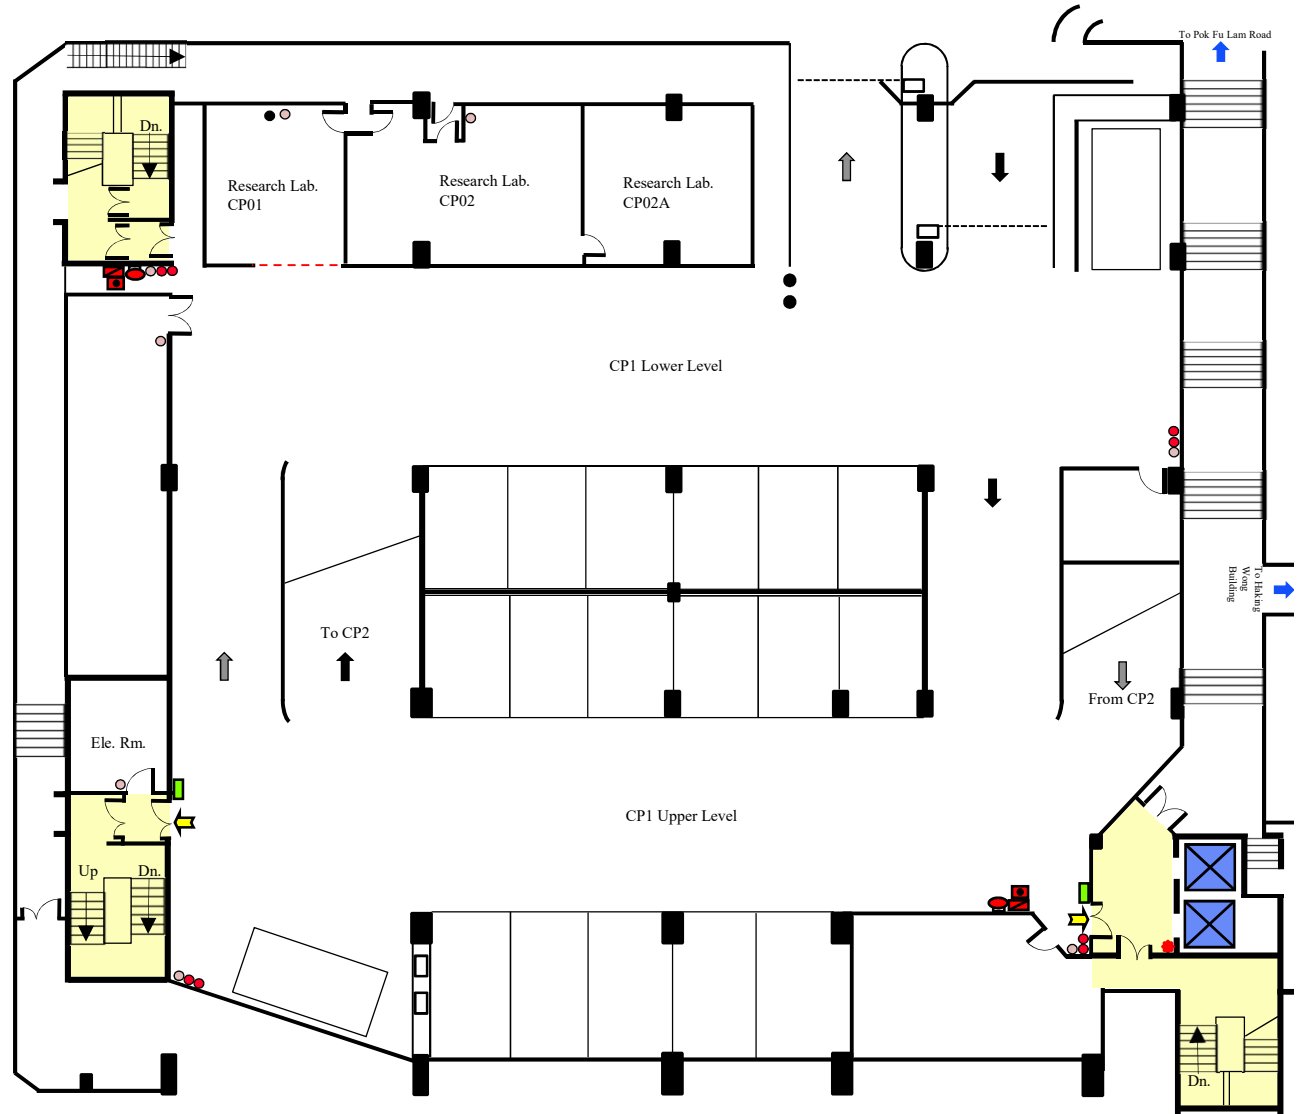

Sand Bucket 沙筒

Fire Shutter 防火閘

Fire Blanket 滅火氈

黃克競樓 一樓

火警疏散圖

Haking Wong Building 1/F

Fire Evacuation Plan

集合地點：嘉道理生物科學大樓地下平台