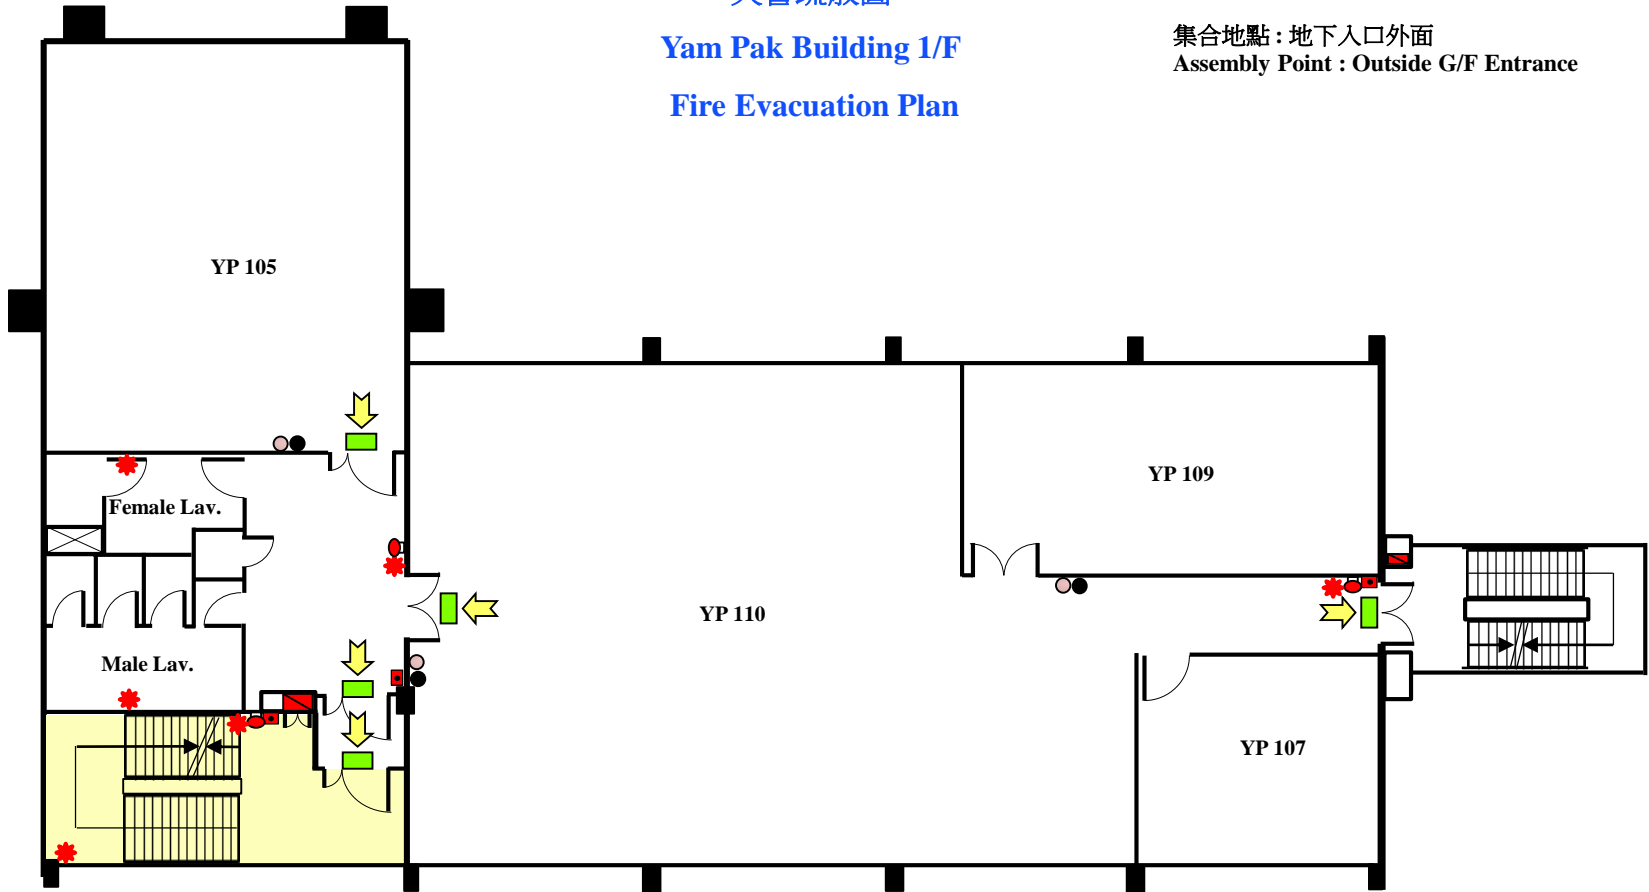

任白樓 一樓

火警疏散圖

Yam Pak Building 1/F

Fire Evacuation Plan

集合地點：地下入口外面

Assembly Point : Outside G/F Entrance

Legend 圖標:

Fire Hose Reel 消防喉轆