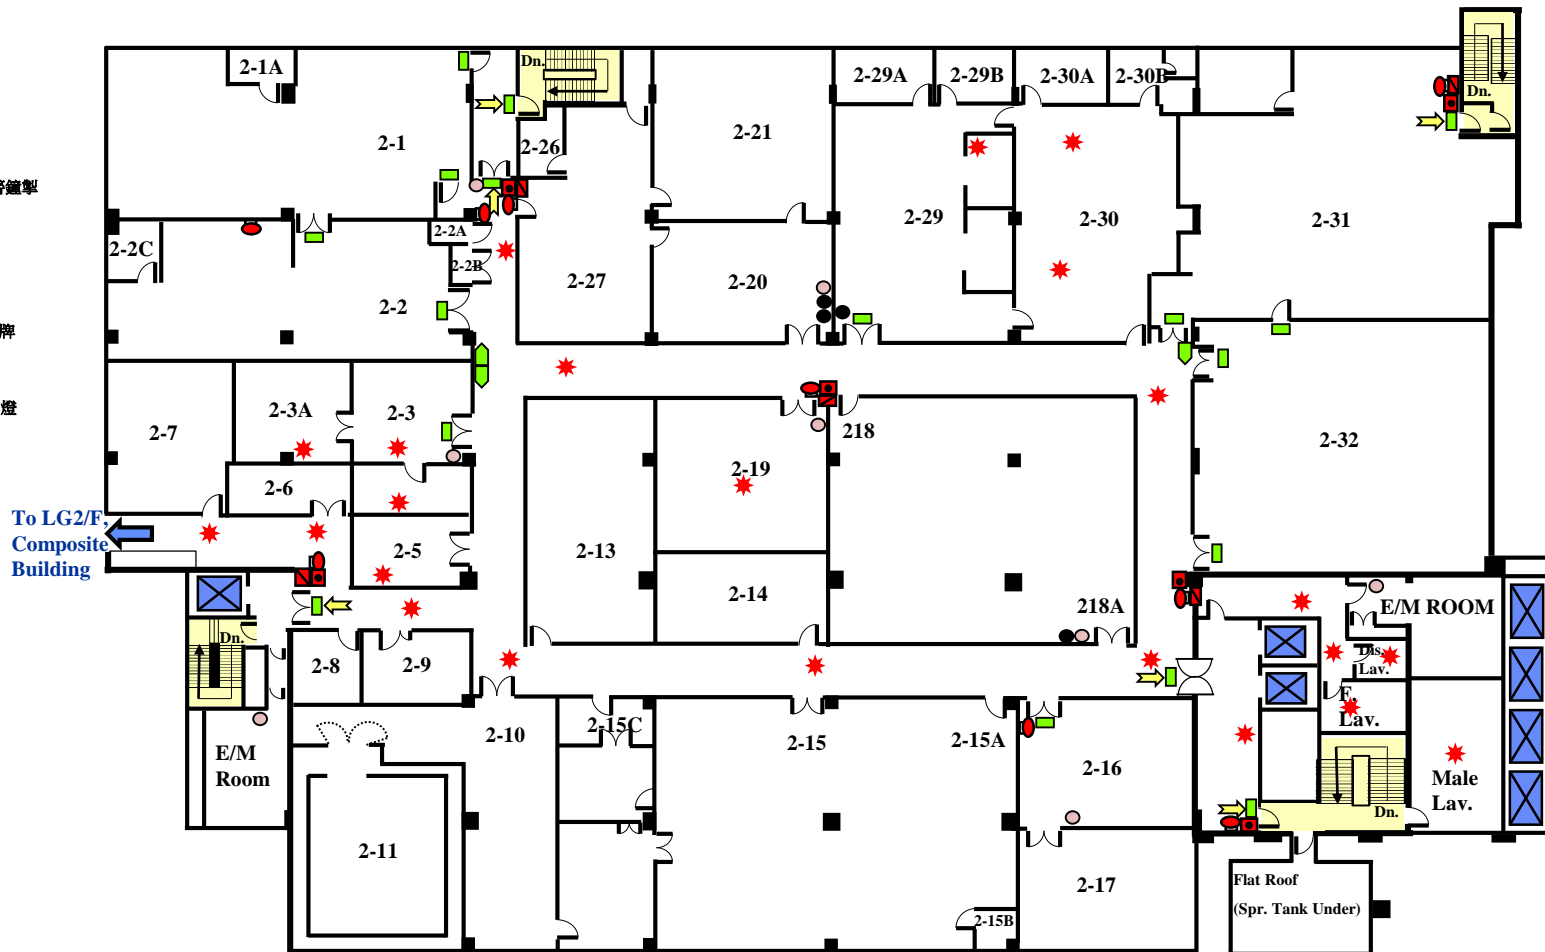

黃克兢樓 二樓

火警疏散圖

Haking Wong Building 2/F

Fire Evacuation Plan

集合地點：嘉道理生物科學大樓地下平台

Assembly Point : Podium of Kadoorie Biological Sciences Building

Legend 圖標:

-  Fire Hose Reel 消防喉轆
-  Fire Alarm Call Point 火警鐘掣
-  Fire Alarm Bell 火警鐘
-  Exit Sign 出口指示牌
-  Escape Routes 逃生路線
-  Directional Sign 方向指示牌
-  Protected Area 保護區域
-  Visual Fire Alarm 火警閃燈
-  Fire Extinguisher 滅火筒
-  Fire Blanket 滅火氈