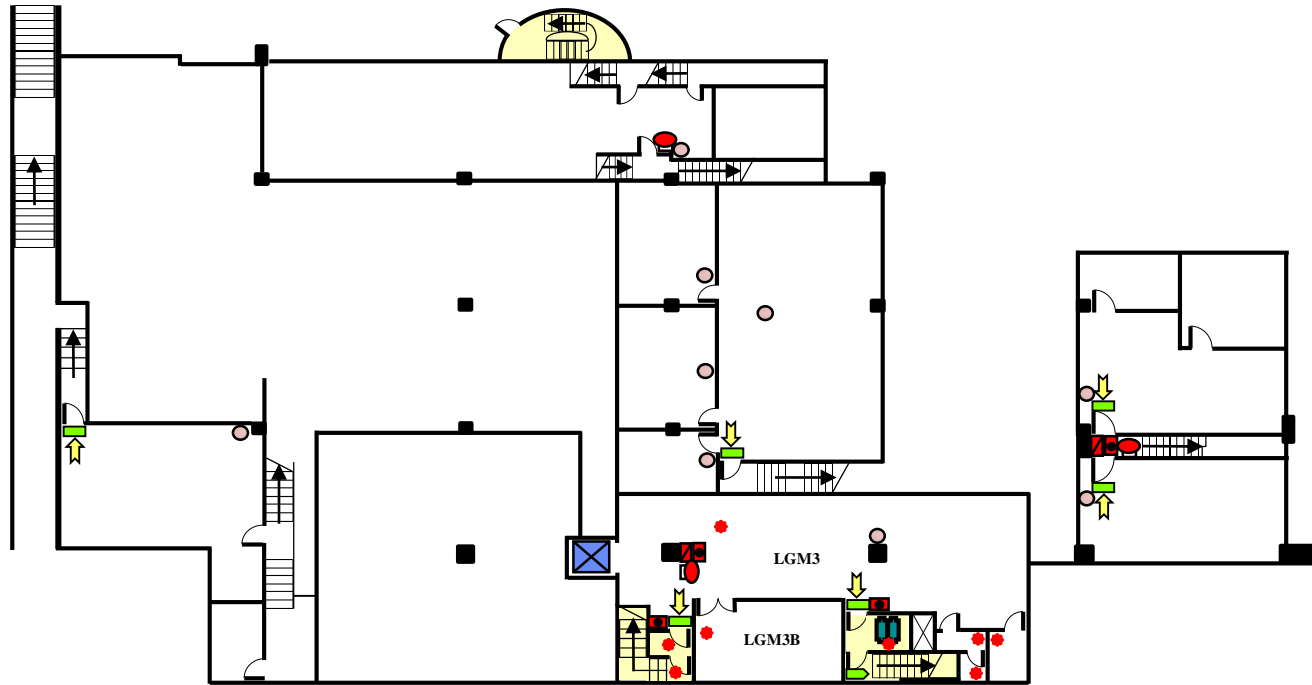

Fire Alarm Bell 火警鐘

Protected Area 保護區域

黃克競樓 地下低層閣樓

火警疏散圖

Haking Wong Building LG M/F

Fire Evacuation Plan

集合地點：嘉道理生物科學大樓地下平台

Assembly Point : Podium of Kadoorie Biological Sciences Building

Legend 圖標:

- | | | |
|---|--|--|
|  Fire Hose Reel 消防喉轆 |  Escape Routes 逃生路線 |  Fire Extinguisher 滅火筒 |
|  Fire Alarm Call Point 火警鐘掣 |  Protected Area 保護區域 |  Emergency Refuge Point 緊急庇護點 |
|  Fire Alarm Bell 火警鐘 |  Directional Sign 方向指示牌 | |
|  Exit Sign 出口指示牌 |  Visual Fire Alarm 火警閃燈 | |