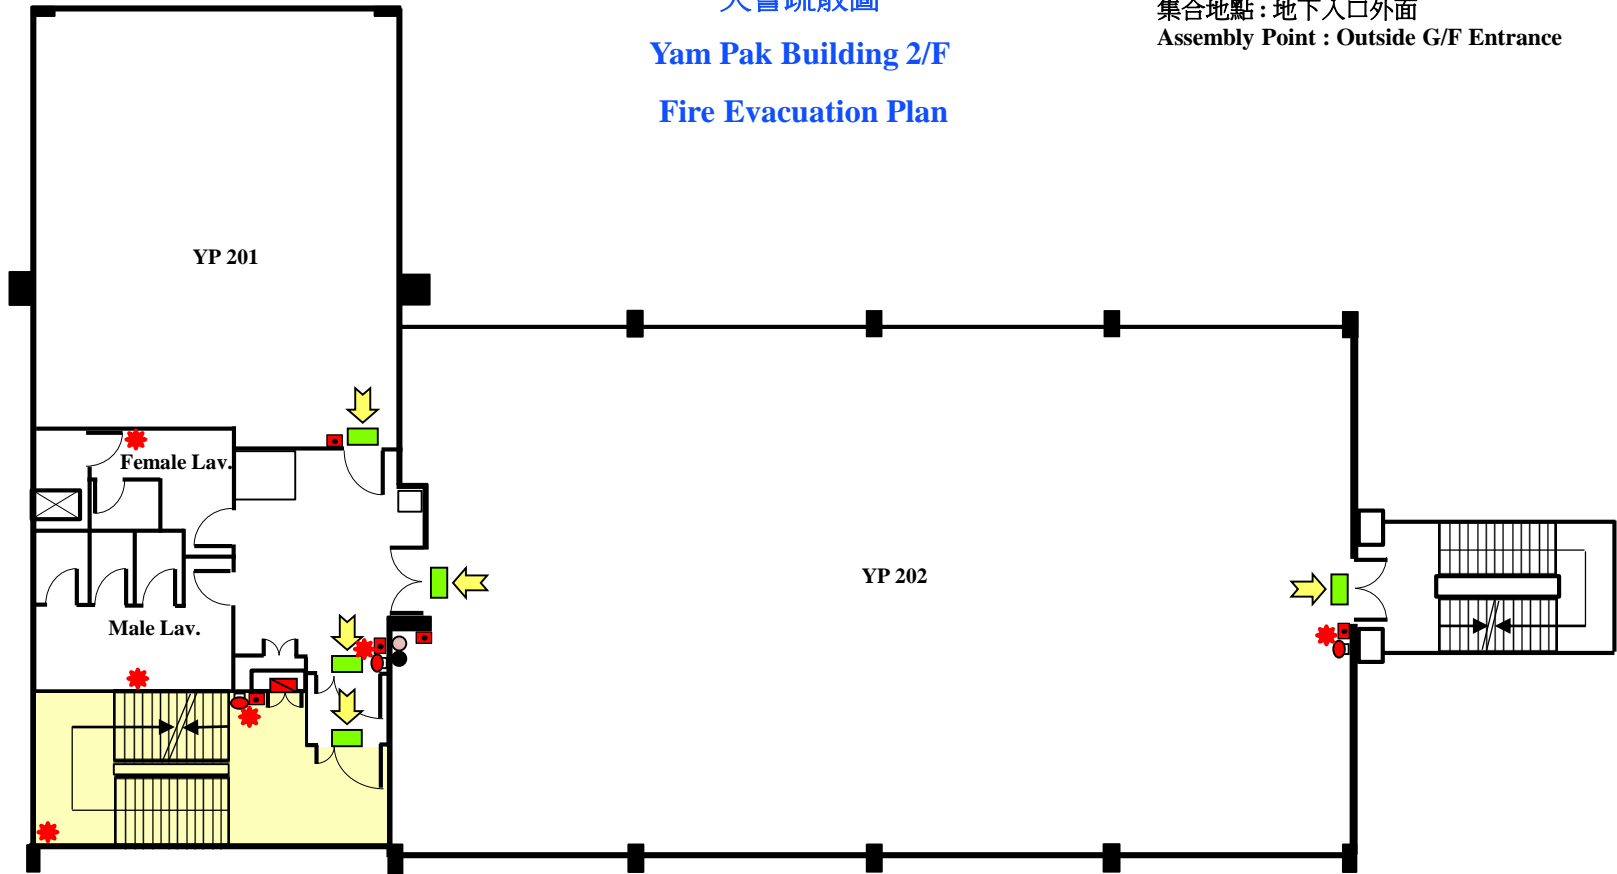

Fire Blanket 滅火氈

任白樓二樓

火警疏散圖

Yam Pak Building 2/F

Fire Evacuation Plan

集合地點：地下入口外面

Assembly Point : Outside G/F Entrance

Legend 圖標: