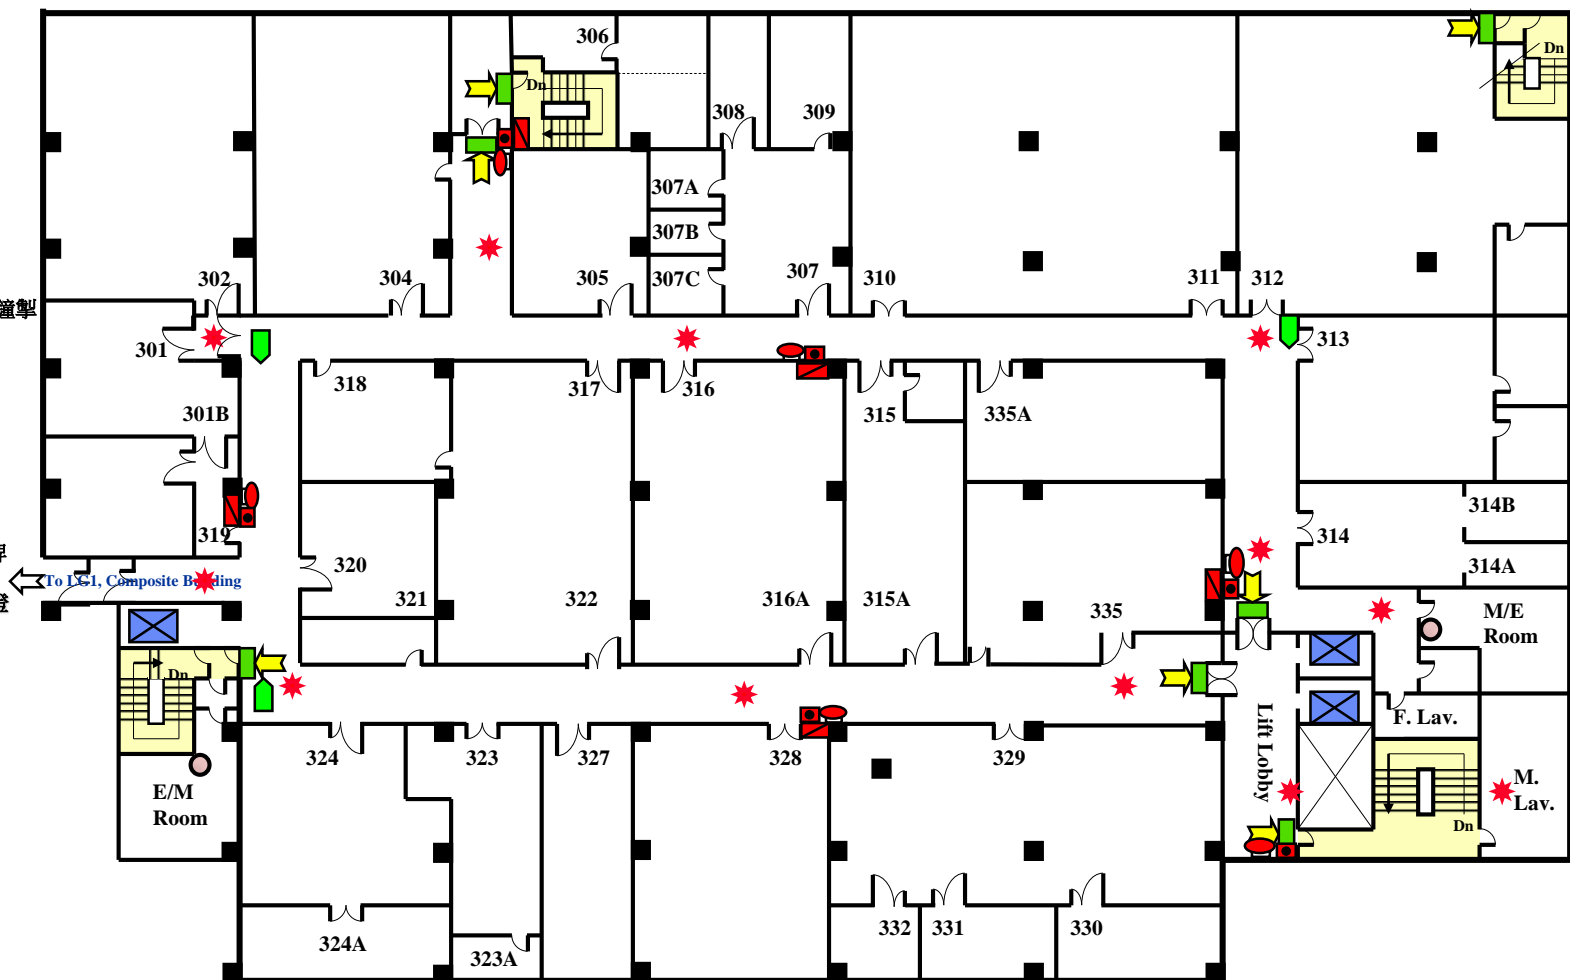

黃克兢樓 三樓

火警疏散圖

Haking Wong Building 3/F

Fire Evacuation Plan

集合地點：嘉道理生物科學大樓地下平台

Assembly Point : Podium of Kadoorie Biological Sciences Building

Legend 圖標:

-  Fire Hose Reel 消防喉轆
-  Fire Alarm Call Point 火警鐘掣
-  Fire Alarm Bell 火警鐘
-  Exit Sign 出口指示牌
-  Escape Routes 逃生路線
-  Protected Area 保護區域
-  Directional Sign 方向指示牌
-  Visual Fire Alarm 火警閃燈
-  Fire Extinguisher 滅火筒

黃克兢樓 七樓

火警疏散圖

Haking Wong Building 7/F

Fire Evacuation Plan

集合地點：大學街上層（黃克兢樓外）

Assembly Point : Upper U-Street (besides Haking Wong Building)

Legend 圖標:

Fire Hose Reel 消防喉轆