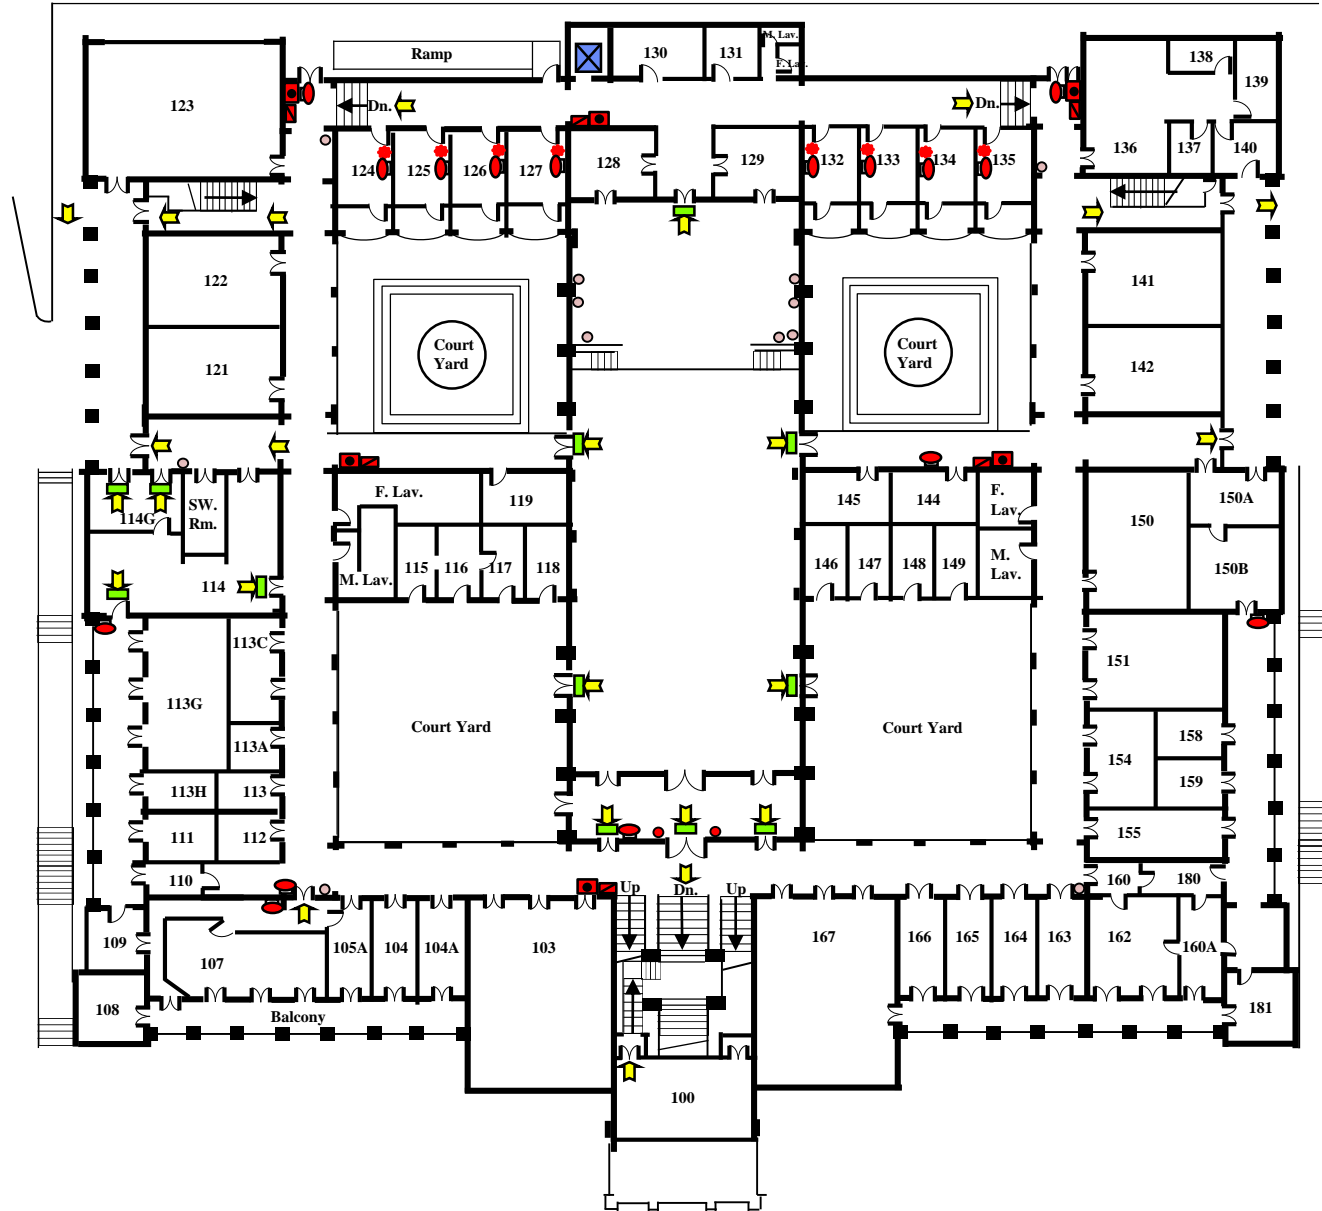

本部大樓 一樓

火警疏散圖

Main Building First Floor

Fire Evacuation Plan

集合地點：本部大樓廣場

Assembly Point : Plaza of Main Building

Legend 圖標:

- Fire Hose Reel 消防喉轆
- Fire Alarm Call Point 火警鐘掣
- Fire Alarm Bell 火警鐘
- Exit Sign 出口指示牌
- Escape Routes 逃生路線
- Directional Sign 方向指示牌
- Protected Area 保護區域
- Visual Fire Alarm 火警閃燈
- Fire Extinguisher 滅火筒
- Fire Bucket 沙筒