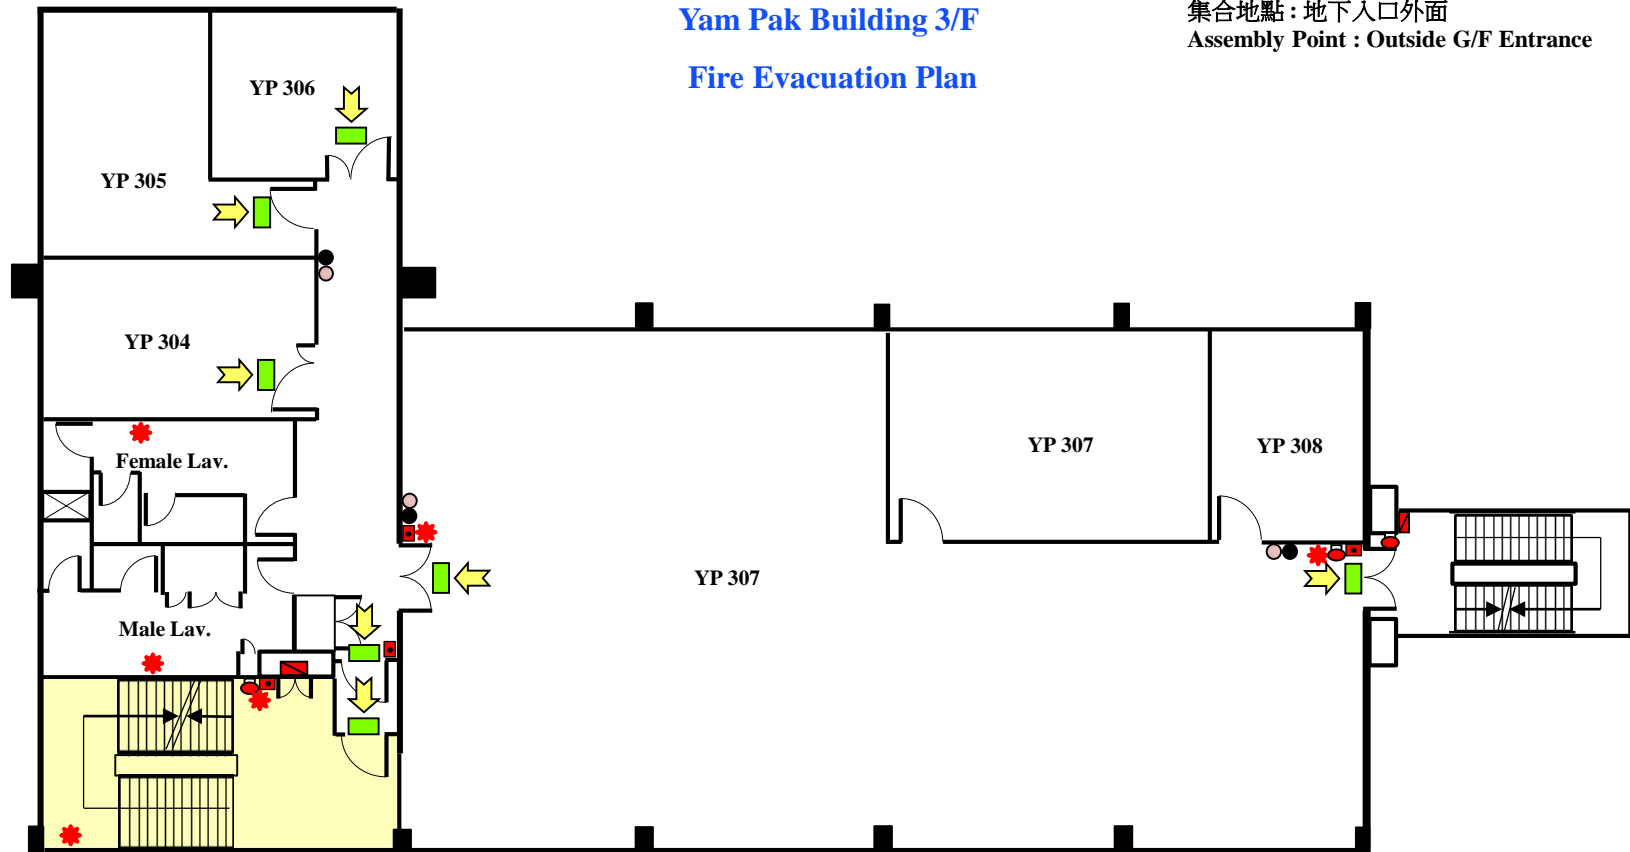

Fire Extinguisher 滅火筒

Fire Blanket 滅火氈

任白樓 三樓

火警疏散圖

Yam Pak Building 3/F

Fire Evacuation Plan

集合地點：地下入口外面

Assembly Point : Outside G/F Entrance