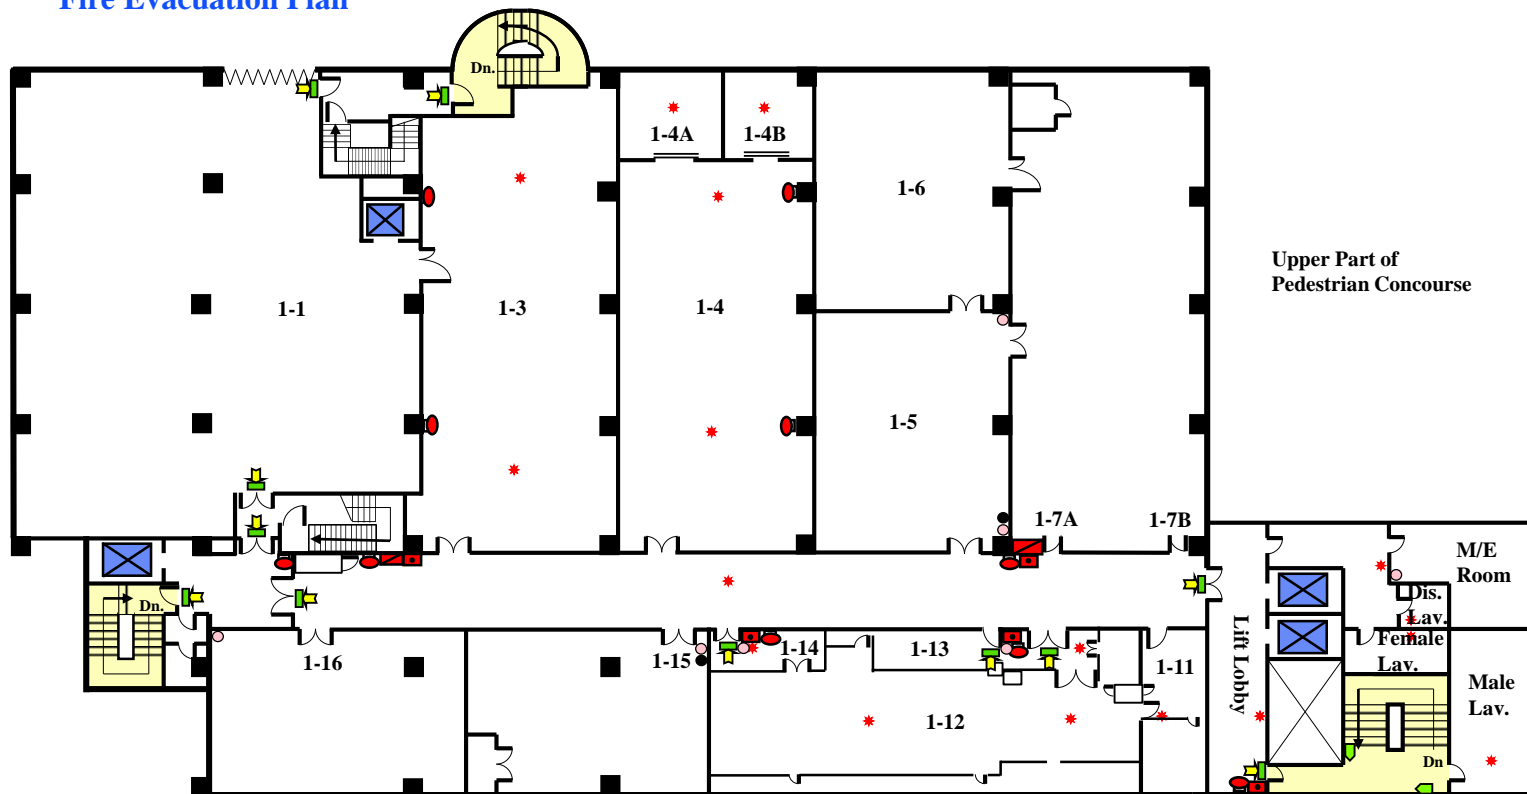

Sand Bucket 沙筒

Fire Shutter 防火閘

Fire Blanket 滅火氈

黃克競樓 一樓

火警疏散圖

Haking Wong Building 1/F

Fire Evacuation Plan

集合地點：嘉道理生物科學大樓地下平台

Assembly Point : Podium of Kadoorie Biological Sciences Building

Legend 圖標:

- | | | | |
|---|----------------------------|---|------------------------|
|  | Fire Hose Reel 消防喉轆 |  | Directional Sign 方向指示牌 |
|  | Fire Alarm Call Point 火警鐘掣 |  | Protected Area 保護區域 |
|  | Fire Alarm Bell 火警鐘 |  | Visual Fire Alarm 火警閃燈 |
|  | Exit Sign 出口指示牌 |  | Fire Extinguisher 滅火筒 |
|  | Escape Routes 逃生路線 |  | Fire Blanket 滅火氈 |