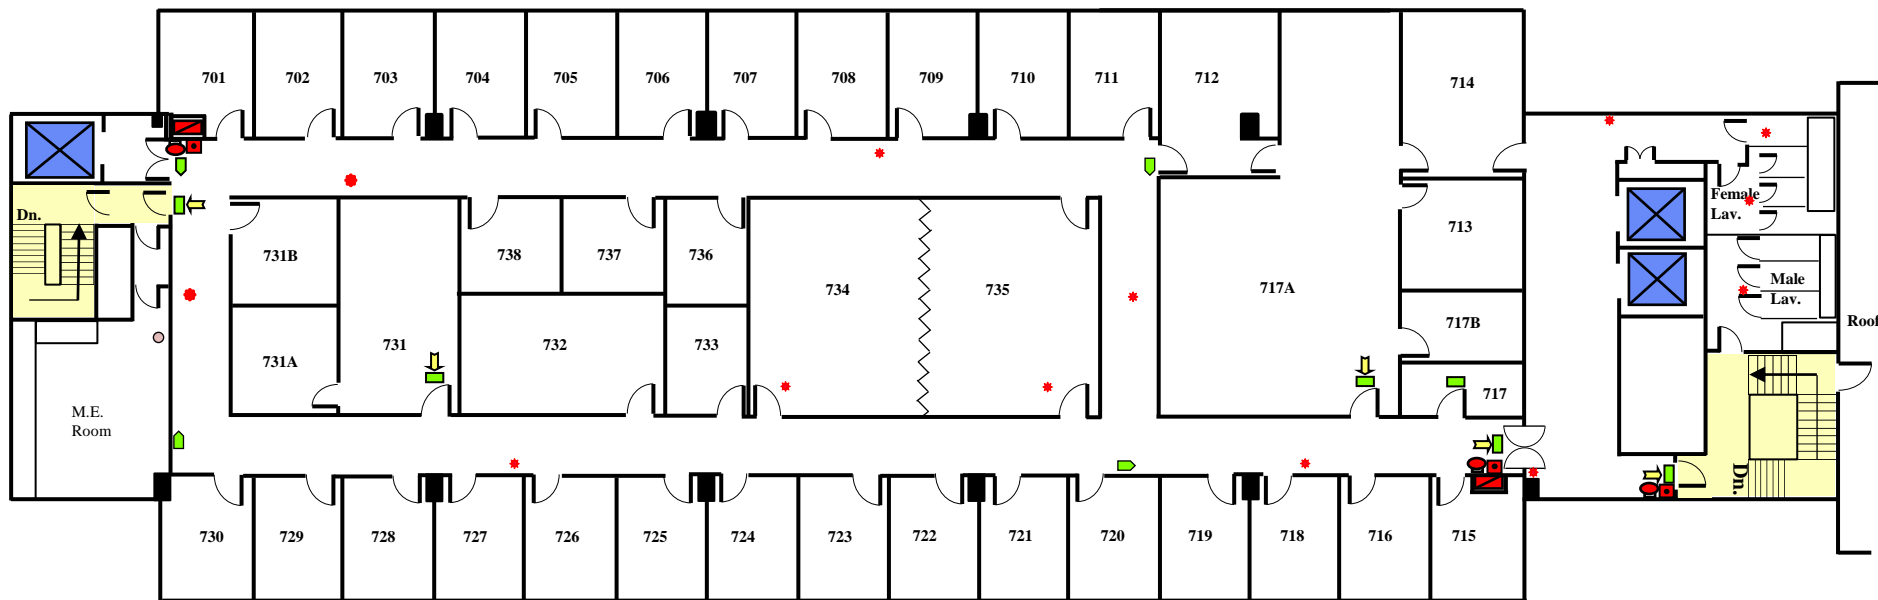

黃克兢樓 七樓

火警疏散圖

Haking Wong Building 7/F

Fire Evacuation Plan

集合地點：大學街上層（黃克兢樓外）

Assembly Point : Upper U-Street (besides Haking Wong Building)

Legend 圖標:

Fire Hose Reel 消防喉轆