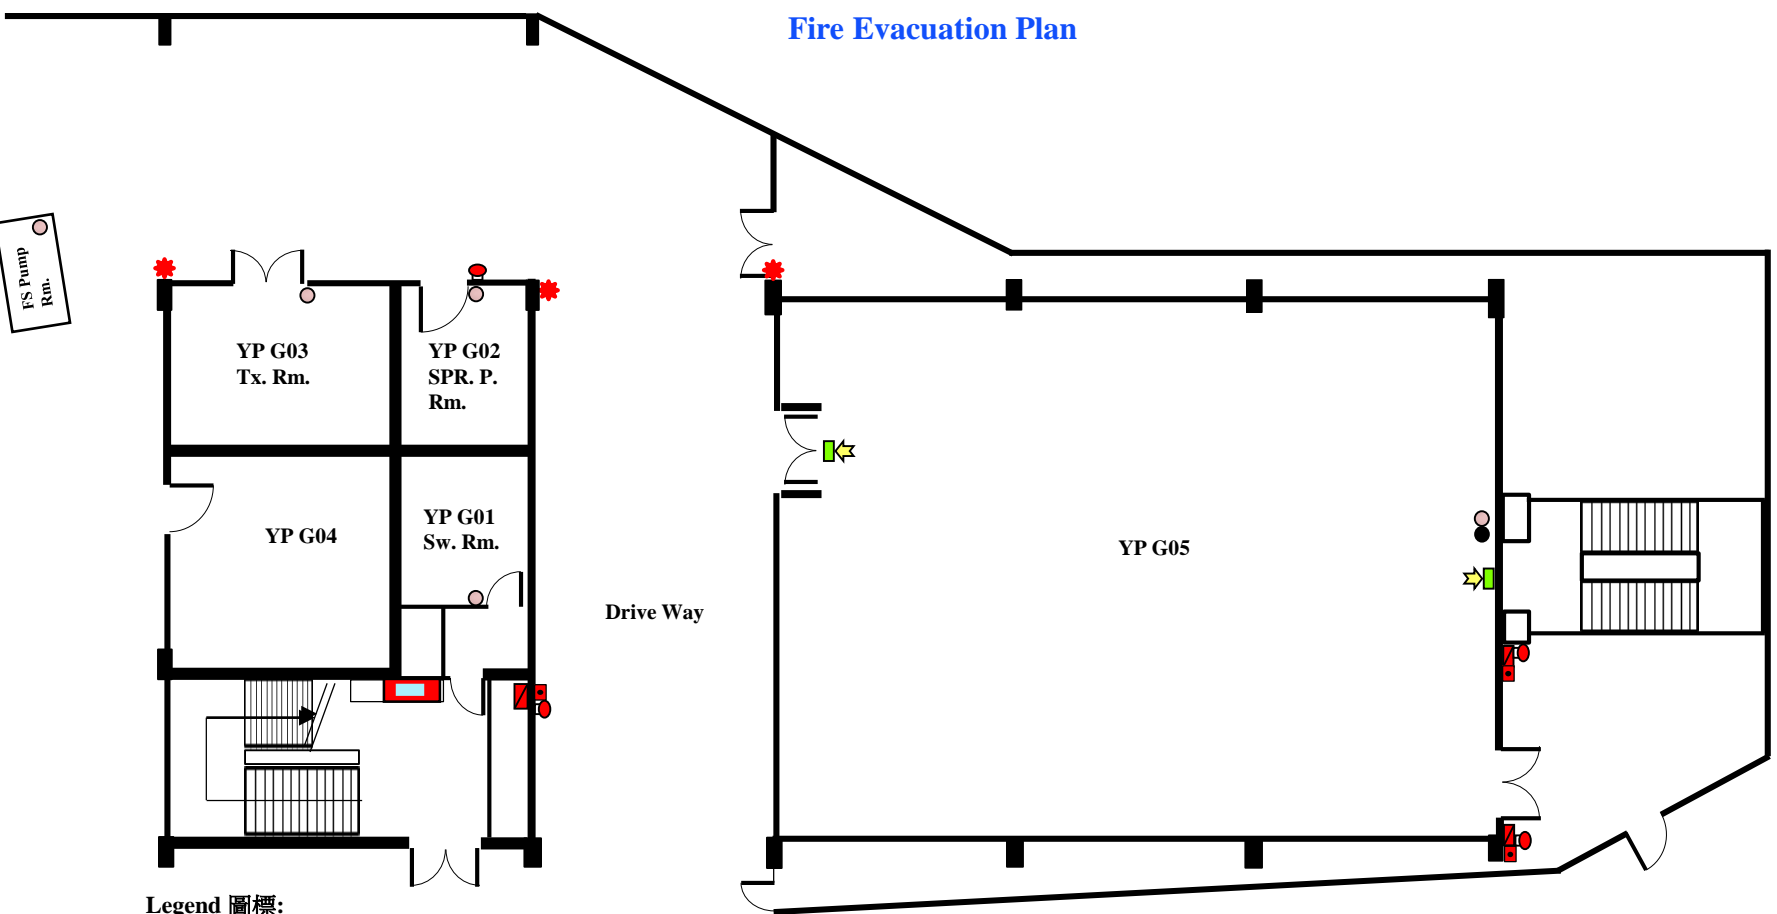

任白樓 地下

火警疏散圖

Yam Pak Building G/F

Fire Evacuation Plan

集合地點：地下入口外面

Assembly Point : Outside G/F Entrance

Legend 圖標:

Fire Hose Reel 消防喉轆

Fire Alarm Call Point 火警鐘掣

Fire Alarm Bell 火警鐘

Exit Sign 出口指示牌

Escape Routes 逃生路線

Protected Area 保護區域

Directional Sign 方向指示牌

Visual Fire Alarm 火警閃燈

Fire Extinguisher 滅火筒

Fire Blanket 滅火氈

Fire Control Panel 消防控制屏