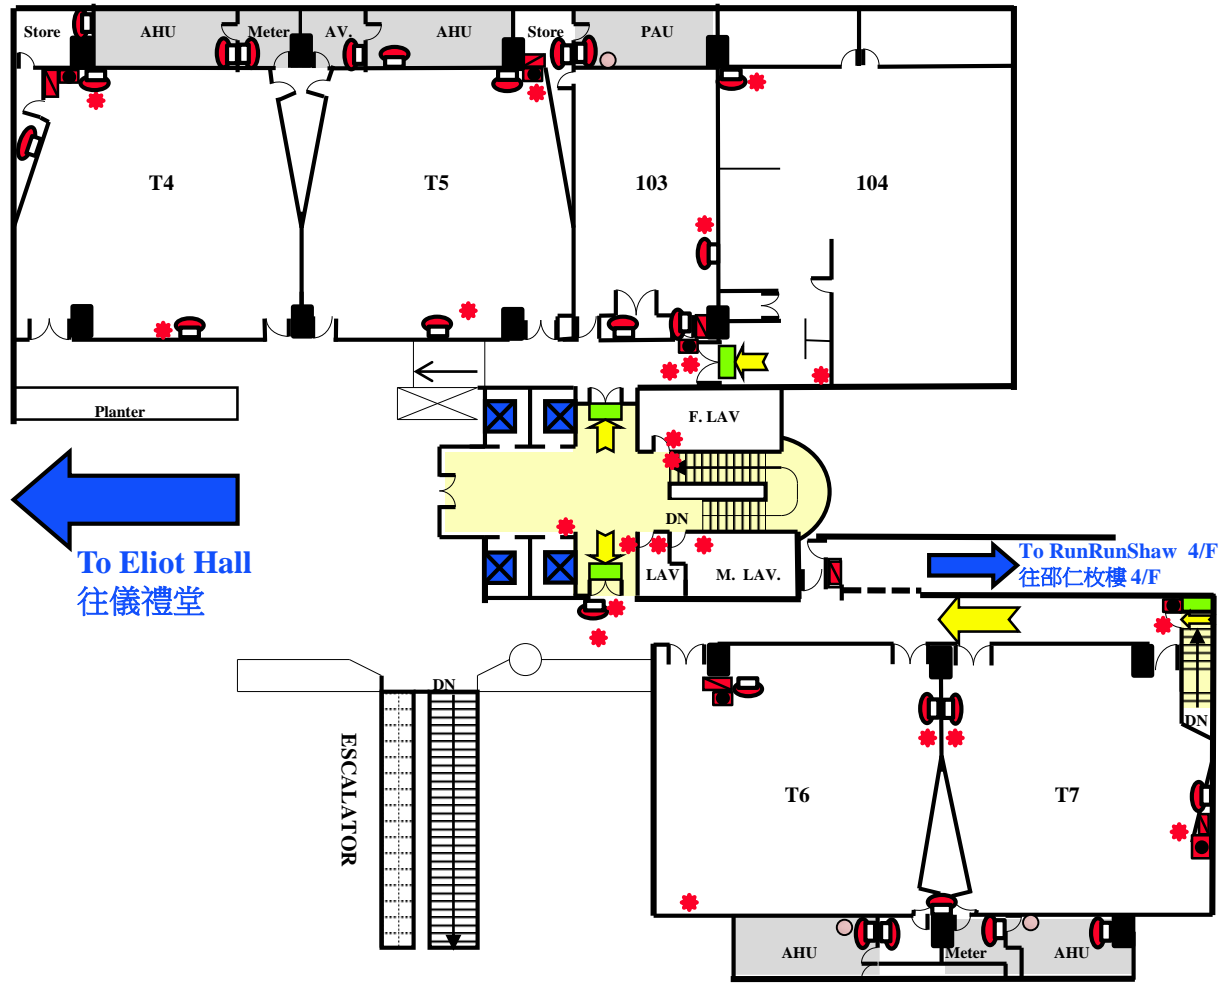

明華綜合大樓 一樓

火警疏散圖

Meng Wah Complex First Floor

Fire Evacuation Plan

集合地點 - 月明泉

Assembly Point - Yuet Ming Fountain

Legend 圖標:

-  Fire Hose Reel 消防喉轆
-  Fire Alarm Call Point 火警鐘掣
-  Fire Alarm Bell 火警鐘
-  Exit Sign 出口指示牌
-  Escape Routes 逃生路線
-  Protected Area 保護區域
-  Plant Room 機房
-  Staircase 樓梯
-  Corridor 走廊
-  Lift 升降電梯
-  Directional Sign 方向指示牌
-  Visual Fire Alarm 火警閃燈
-  Fire Extinguisher 滅火筒

任白樓 一樓

火警疏散圖

Yam Pak Building 1/F

Fire Evacuation Plan

集合地點：地下入口外面

Assembly Point : Outside G/F Entrance

Legend 圖標:

Fire Hose Reel 消防喉轆