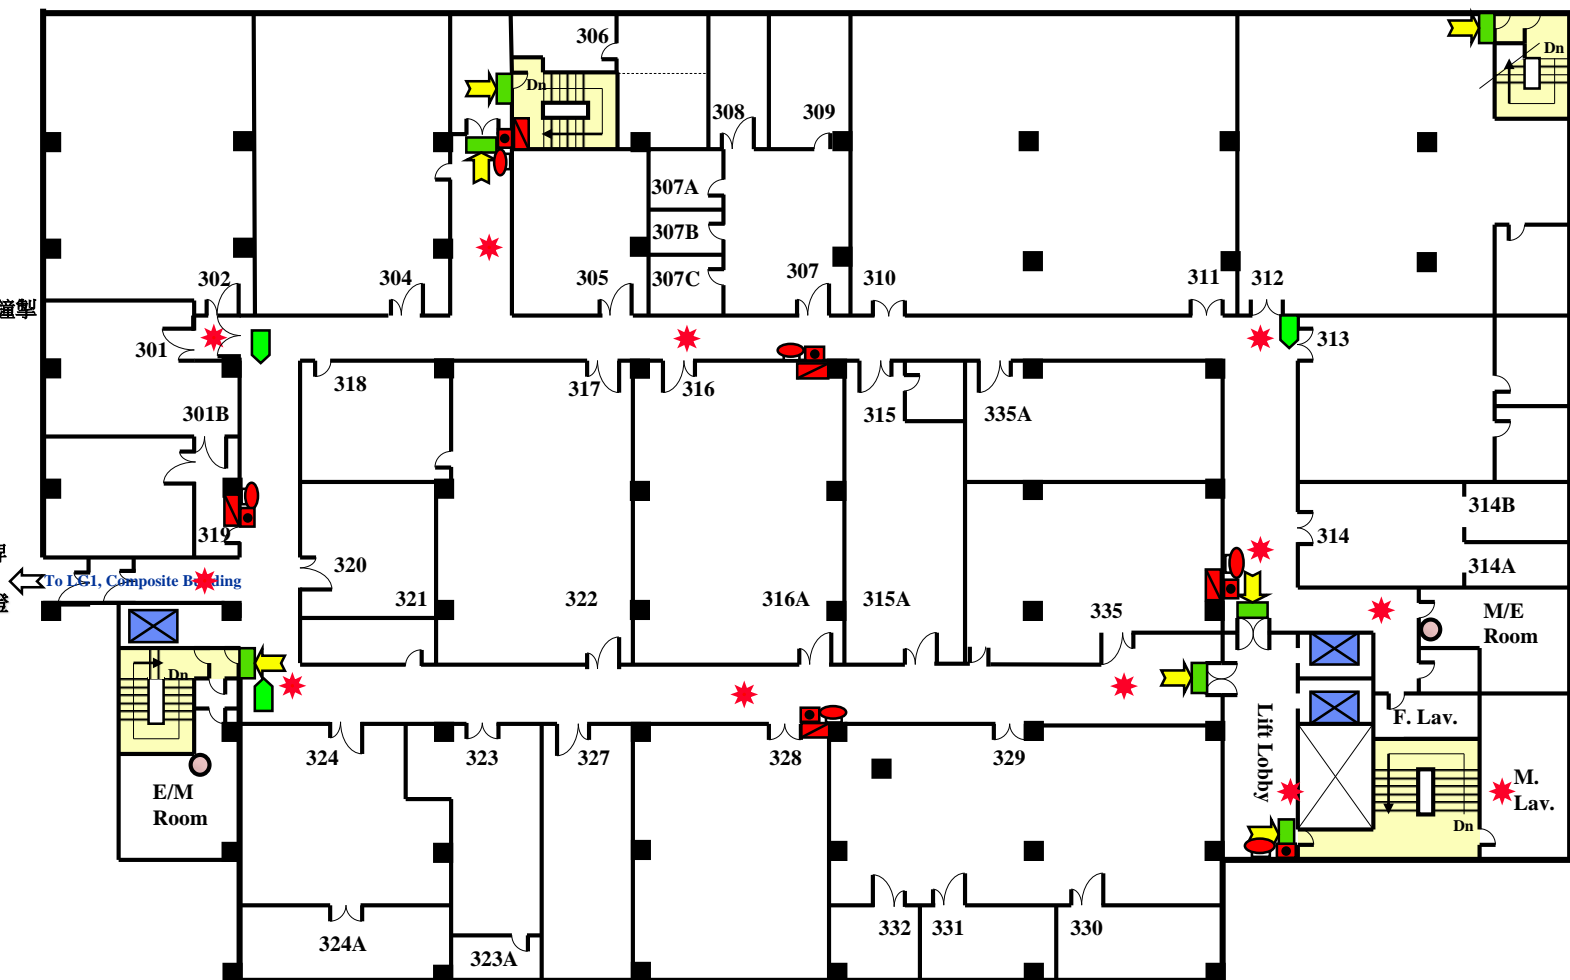

黃克競樓 一樓

火警疏散圖

Haking Wong Building 1/F

Fire Evacuation Plan

集合地點：嘉道理生物科學大樓地下平台

Assembly Point : Podium of Kadoorie Biological Sciences Building

Legend 圖標:

- | | | | |
|---|----------------------------|---|------------------------|
|  | Fire Hose Reel 消防喉轆 |  | Directional Sign 方向指示牌 |
|  | Fire Alarm Call Point 火警鐘掣 |  | Protected Area 保護區域 |
|  | Fire Alarm Bell 火警鐘 |  | Visual Fire Alarm 火警閃燈 |
|  | Exit Sign 出口指示牌 |  | Fire Extinguisher 滅火筒 |
|  | Escape Routes 逃生路線 |  | Fire Blanket 滅火氈 |

黃克兢樓 三樓

火警疏散圖

Haking Wong Building 3/F

Fire Evacuation Plan

集合地點：嘉道理生物科學大樓地下平台

Assembly Point : Podium of Kadoorie Biological Sciences Building

Legend 圖標:

-  Fire Hose Reel 消防喉轆
-  Fire Alarm Call Point 火警鐘掣
-  Fire Alarm Bell 火警鐘
-  Exit Sign 出口指示牌
-  Escape Routes 逃生路線
-  Protected Area 保護區域
-  Directional Sign 方向指示牌
-  Visual Fire Alarm 火警閃燈
-  Fire Extinguisher 滅火筒

黃克競樓 七樓

火警疏散圖

Haking Wong Building 7/F

Fire Evacuation Plan

集合地點：大學街上層（黃克競樓外）

Assembly Point : Upper U-Street (besides Haking Wong Building)

Legend 圖標:

 Fire Hose Reel 消防喉轆