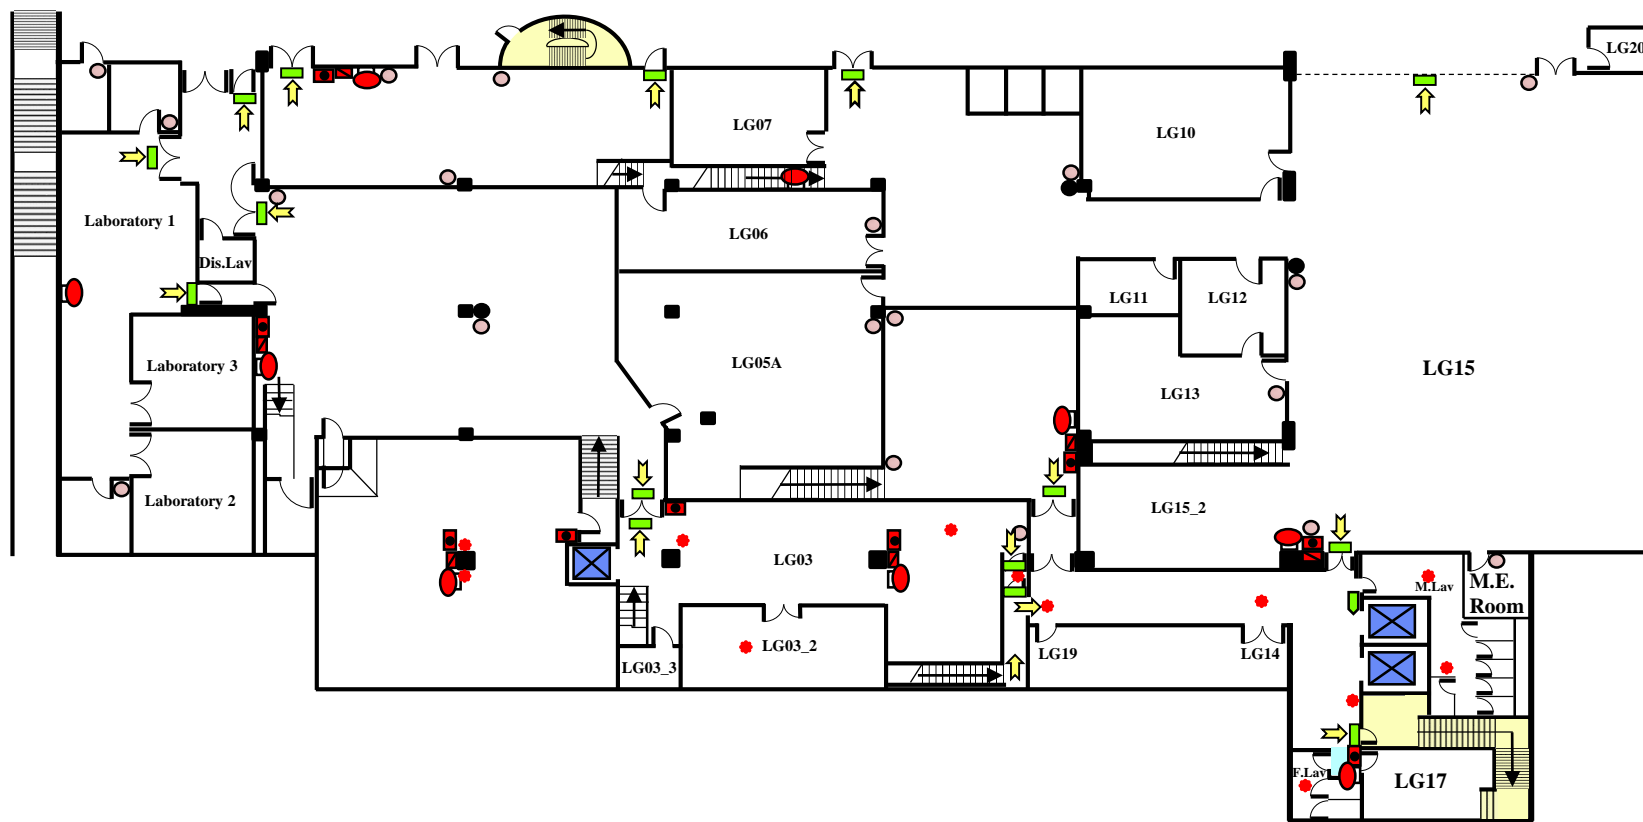

黃克競樓 地下低層

火警疏散圖

Haking Wong Building LG/F

Fire Evacuation Plan

集合地點：嘉道理生物科學大樓地下平台

Assembly Point : Podium of Kadoorie Biological Sciences Building

Legend 圖標:

Fire Hose Reel 消防喉轆