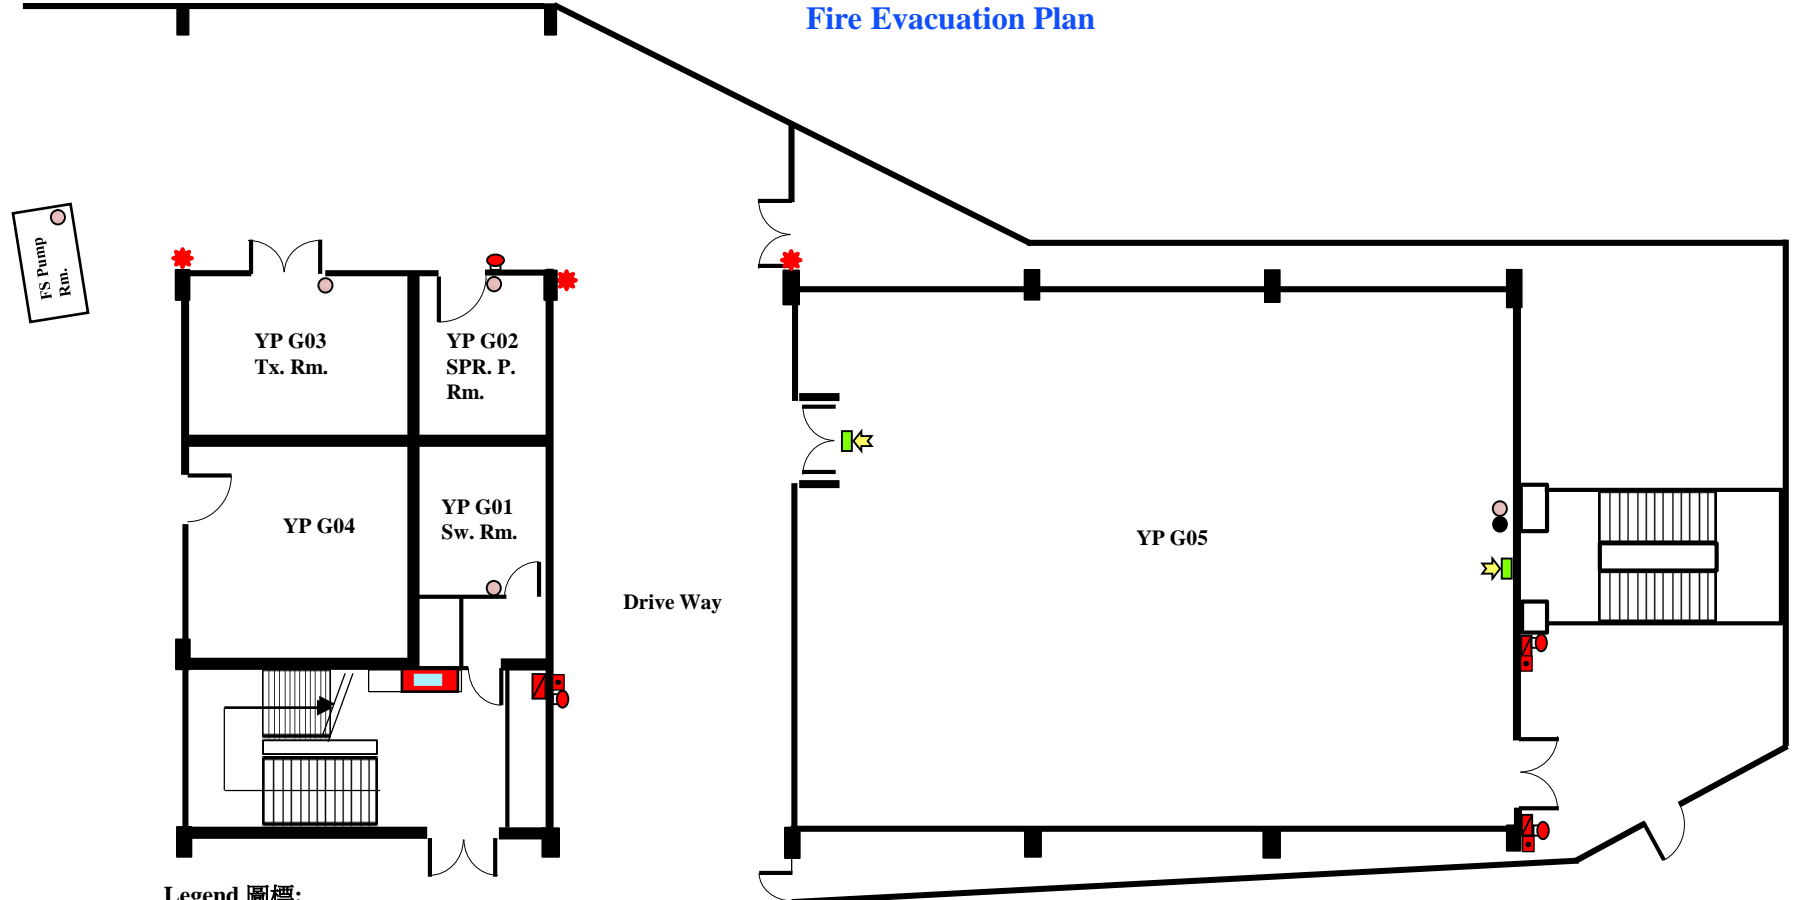

任白樓 地下

火警疏散圖

Yam Pak Building G/F

Fire Evacuation Plan

集合地點：地下入口外面

Assembly Point : Outside G/F Entrance

Legend 圖標:

Fire Hose Reel 消防喉轆

Fire Alarm Call Point 火警鐘掣

Fire Alarm Bell 火警鐘

Exit Sign 出口指示牌

Escape Routes 逃生路線

Protected Area 保護區域

Directional Sign 方向指示牌

Visual Fire Alarm 火警閃燈

Fire Extinguisher 滅火筒

Fire Blanket 滅火氈

Fire Control Panel 消防控制屏