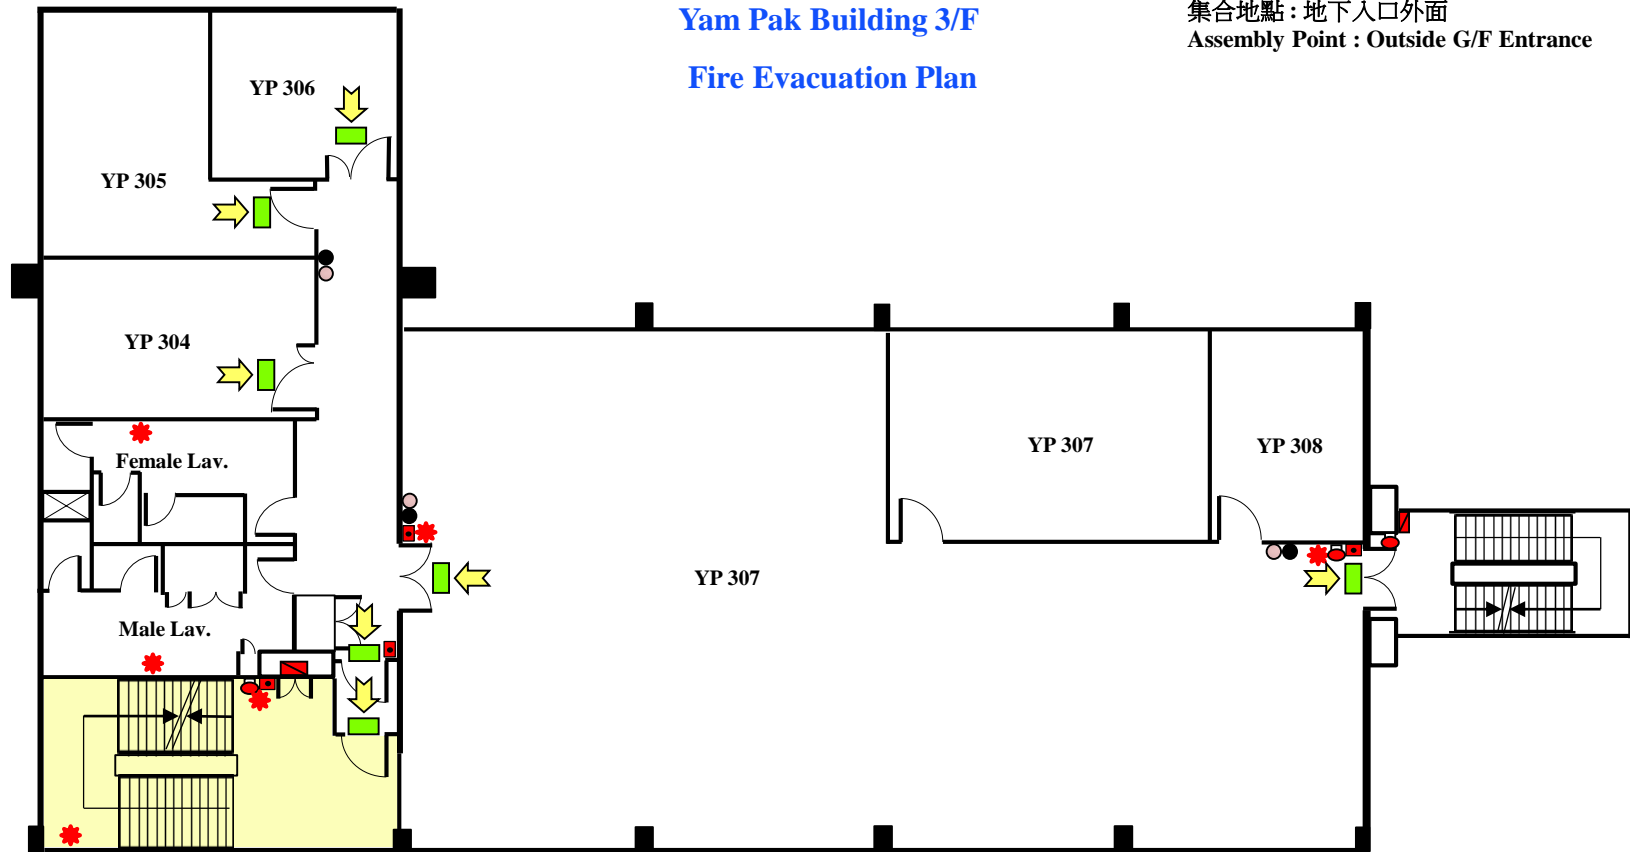

任白樓 三樓

火警疏散圖

Yam Pak Building 3/F

Fire Evacuation Plan

集合地點：地下入口外面

Assembly Point : Outside G/F Entrance

Legend 圖標:

Fire Hose Reel 消防喉轆

Fire Alarm Call Point 火警鐘掣

Fire Alarm Bell 火警鐘

Exit Sign 出口指示牌

Escape Routes 逃生路線

Protected Area 保護區域

Directional Sign 方向指示牌

Visual Fire Alarm 火警閃燈

Fire Extinguisher 滅火筒

Fire Blanket 滅火氈