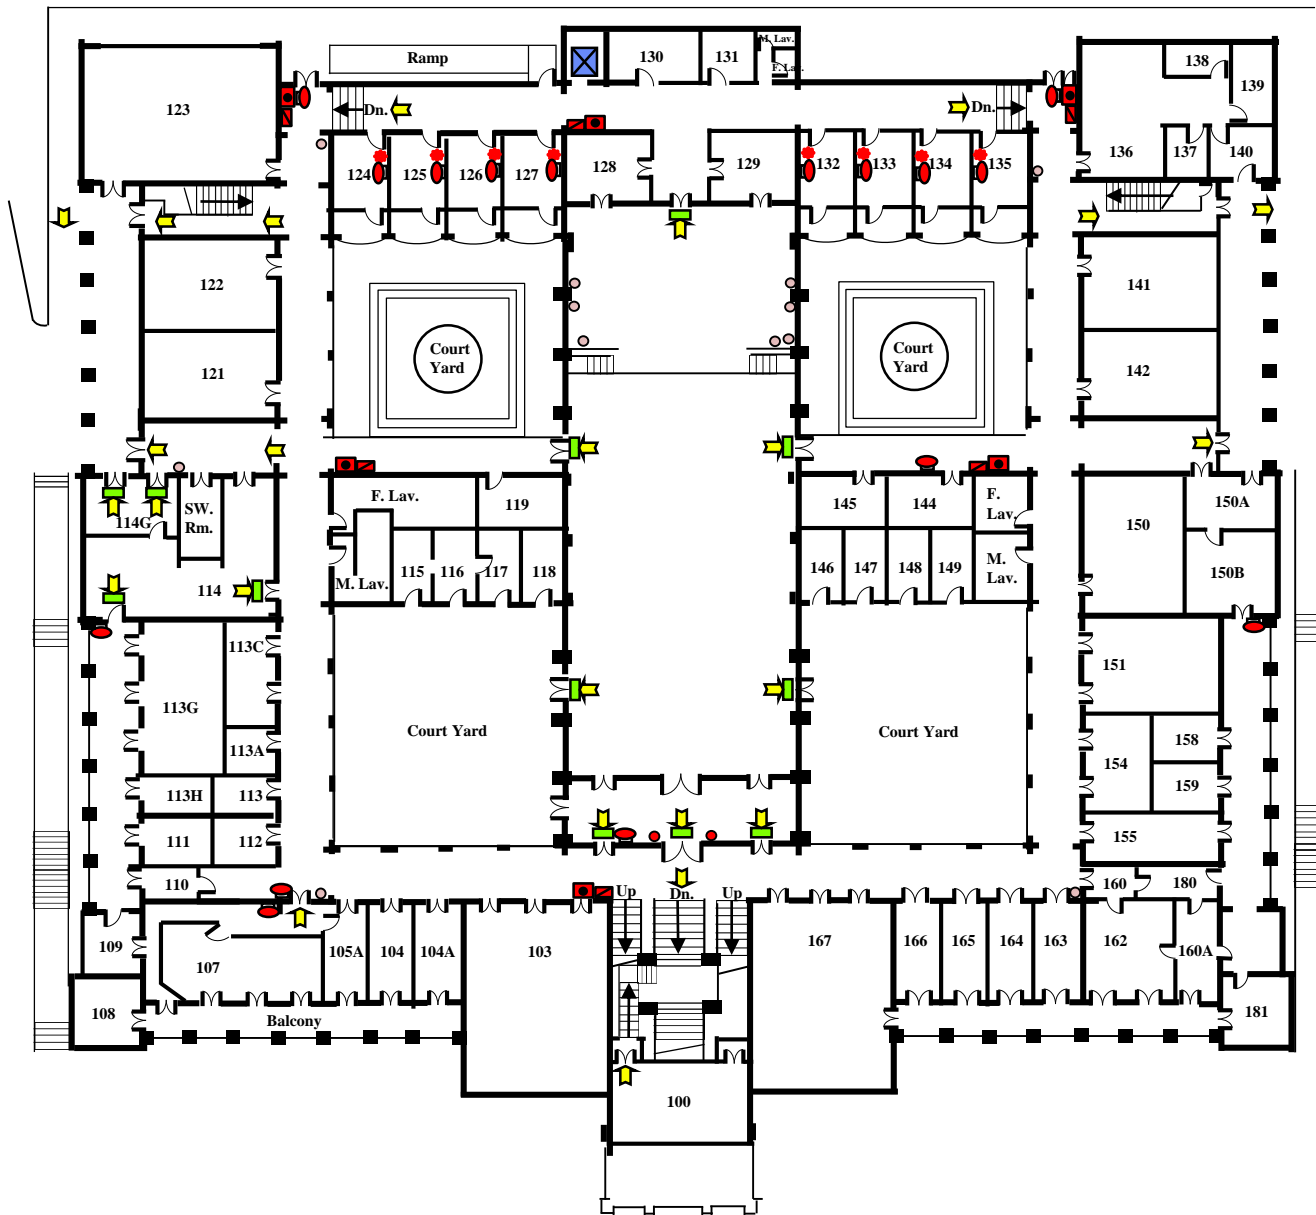

本部大樓 一樓

火警疏散圖

Main Building First Floor

Fire Evacuation Plan

集合地點：本部大樓廣場

Assembly Point : Plaza of Main Building

Legend 圖標:

- Fire Hose Reel 消防喉轆
- Fire Alarm Call Point 火警鐘掣
- Fire Alarm Bell 火警鐘
- Exit Sign 出口指示牌
- Escape Routes 逃生路線
- Directional Sign 方向指示牌
- Protected Area 保護區域
- Visual Fire Alarm 火警閃燈
- Fire Extinguisher 滅火筒
- Fire Bucket 沙筒