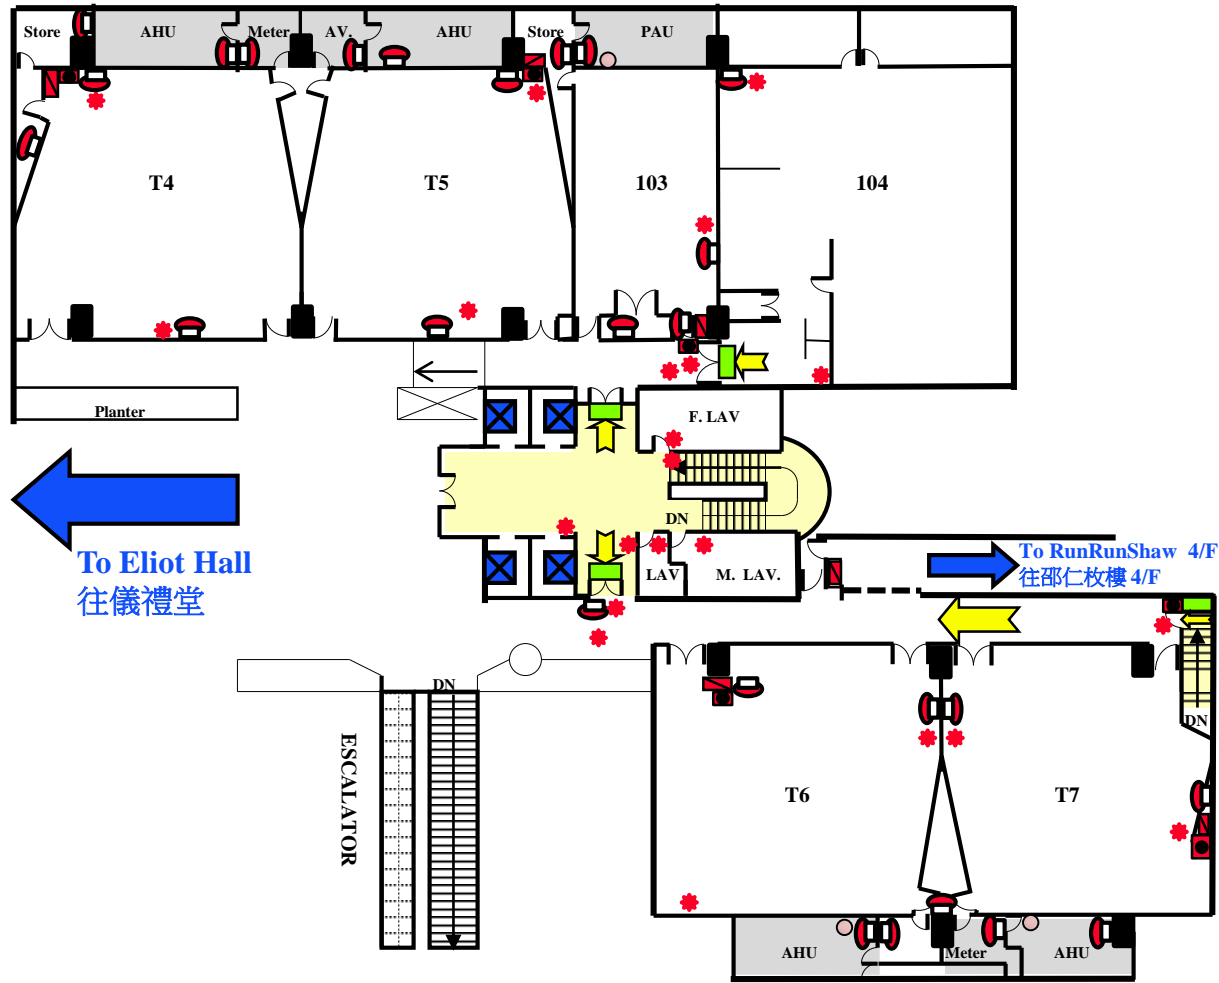

Fire Blanket 滅火氈

本部大樓 一樓

火警疏散圖

Main Building First Floor

Fire Evacuation Plan

集合地點：本部大樓廣場

Assembly Point : Plaza of Main Building

Legend 圖標:

-  Fire Hose Reel 消防喉轆
-  Fire Alarm Call Point 火警鐘掣
-  Fire Alarm Bell 火警鐘
-  Exit Sign 出口指示牌
-  Escape Routes 逃生路線
-  Directional Sign 方向指示牌
-  Protected Area 保護區域
-  Visual Fire Alarm 火警閃燈
-  Fire Extinguisher 滅火筒
-  Fire Bucket 沙筒

集合地點 - 月明泉

Assembly Point - Yuet Ming Fountain

Legend 圖標:

-  Fire Hose Reel 消防喉轆
-  Fire Alarm Call Point 火警鐘掣
-  Fire Alarm Bell 火警鐘
-  Exit Sign 出口指示牌
-  Escape Routes 逃生路線
-  Protected Area 保護區域
-  Plant Room 機房
-  Staircase 樓梯
-  Corridor 走廊
-  Lift 升降電梯
-  Directional Sign 方向指示牌
-  Visual Fire Alarm 火警閃燈
-  Fire Extinguisher 滅火筒