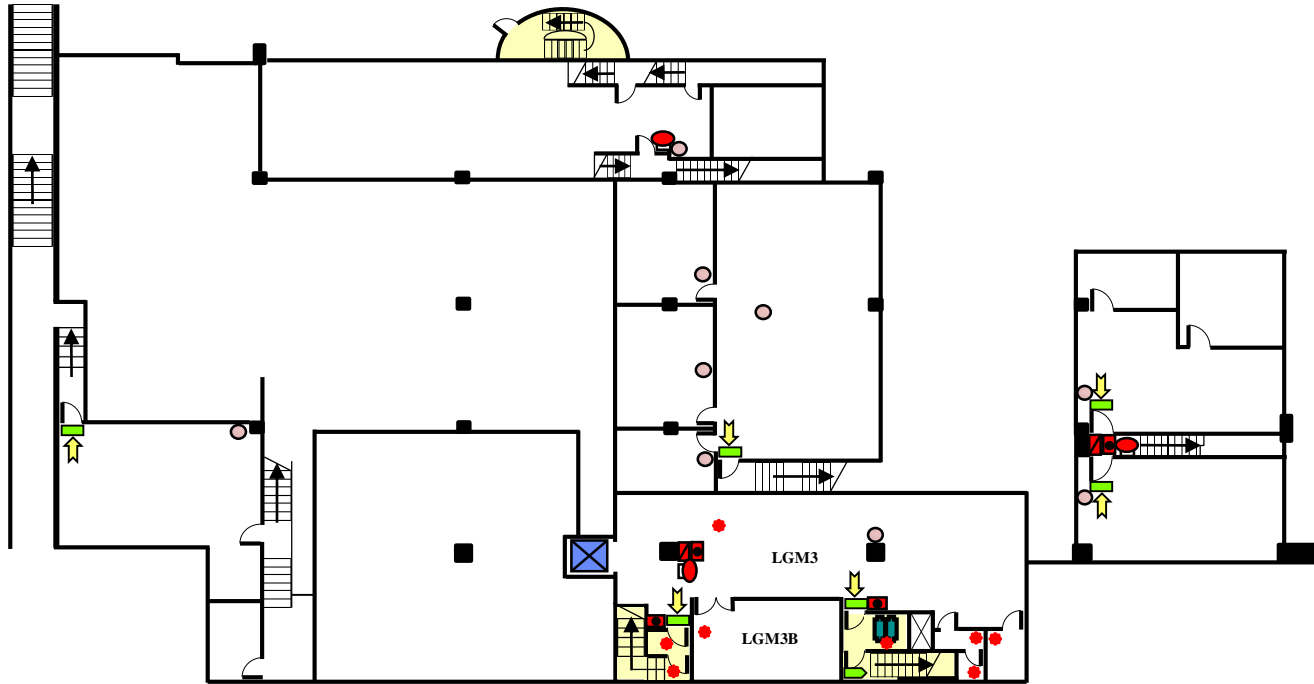

Fire Extinguisher 滅火筒

Sand Bucket 沙筒

黃克競樓 地下低層閣樓

火警疏散圖

Haking Wong Building LG M/F

Fire Evacuation Plan

集合地點：嘉道理生物科學大樓地下平台

Assembly Point : Podium of Kadoorie Biological Sciences Building

Legend 圖標:

- | | | |
|---|--|--|
|  Fire Hose Reel 消防喉轆 |  Escape Routes 逃生路線 |  Fire Extinguisher 滅火筒 |
|  Fire Alarm Call Point 火警鐘掣 |  Protected Area 保護區域 |  Emergency Refuge Point 緊急庇護點 |
|  Fire Alarm Bell 火警鐘 |  Directional Sign 方向指示牌 | |
|  Exit Sign 出口指示牌 |  Visual Fire Alarm 火警閃燈 | |