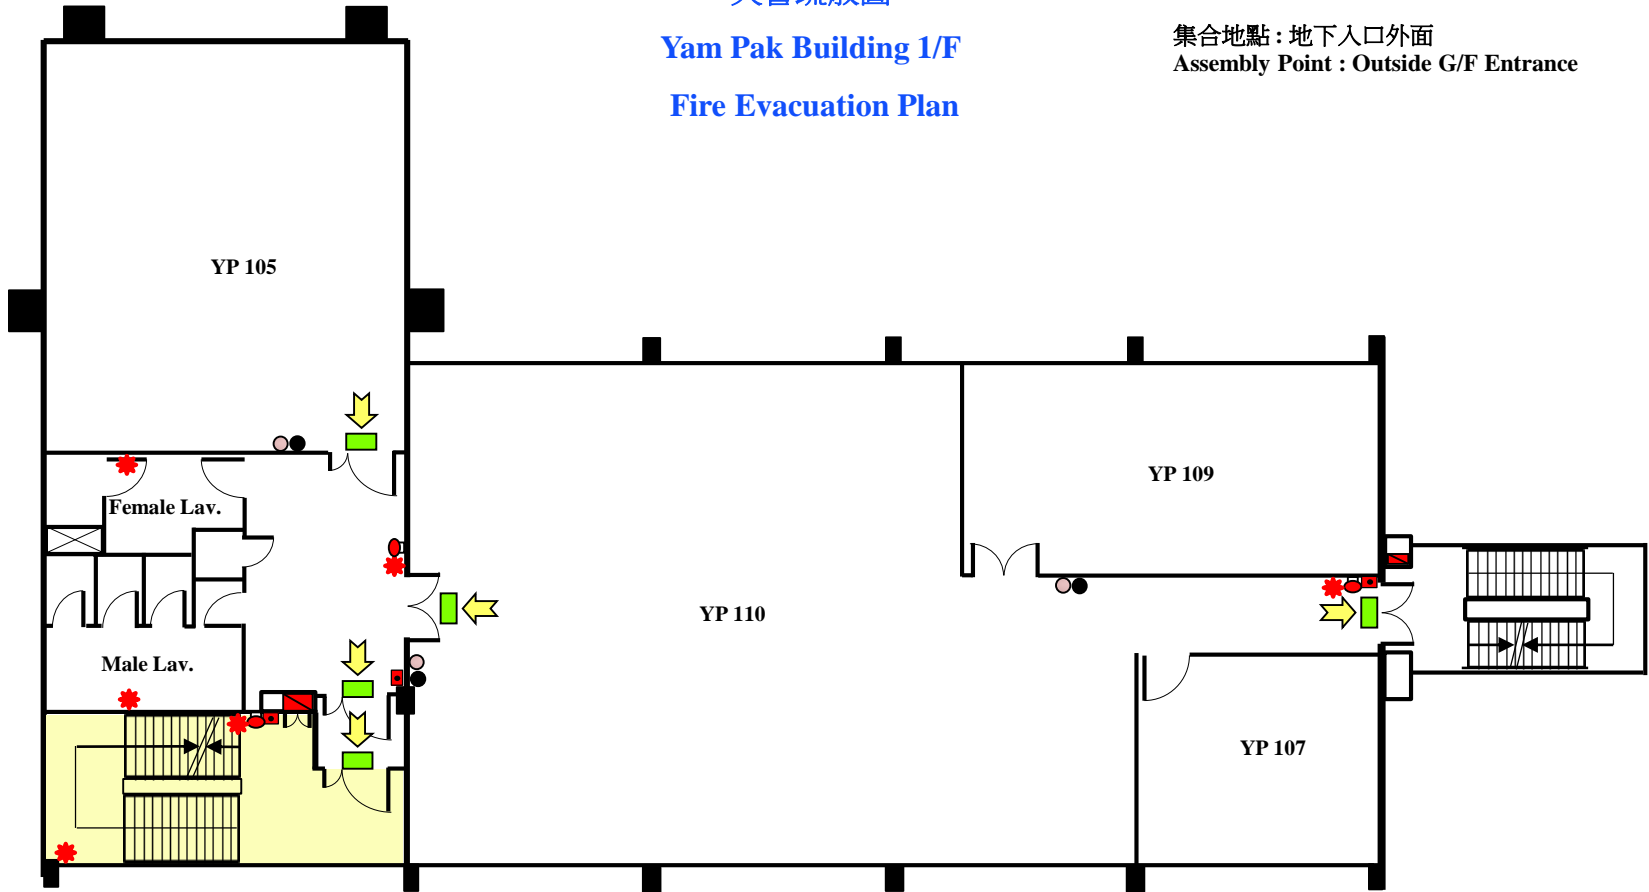

任白樓 一樓

火警疏散圖

Yam Pak Building 1/F

Fire Evacuation Plan

集合地點：地下入口外面

Assembly Point : Outside G/F Entrance

Legend 圖標:

-  Fire Hose Reel 消防喉轆
-  Fire Alarm Call Point 火警鐘掣
-  Fire Alarm Bell 火警鐘
-  Exit Sign 出口指示牌