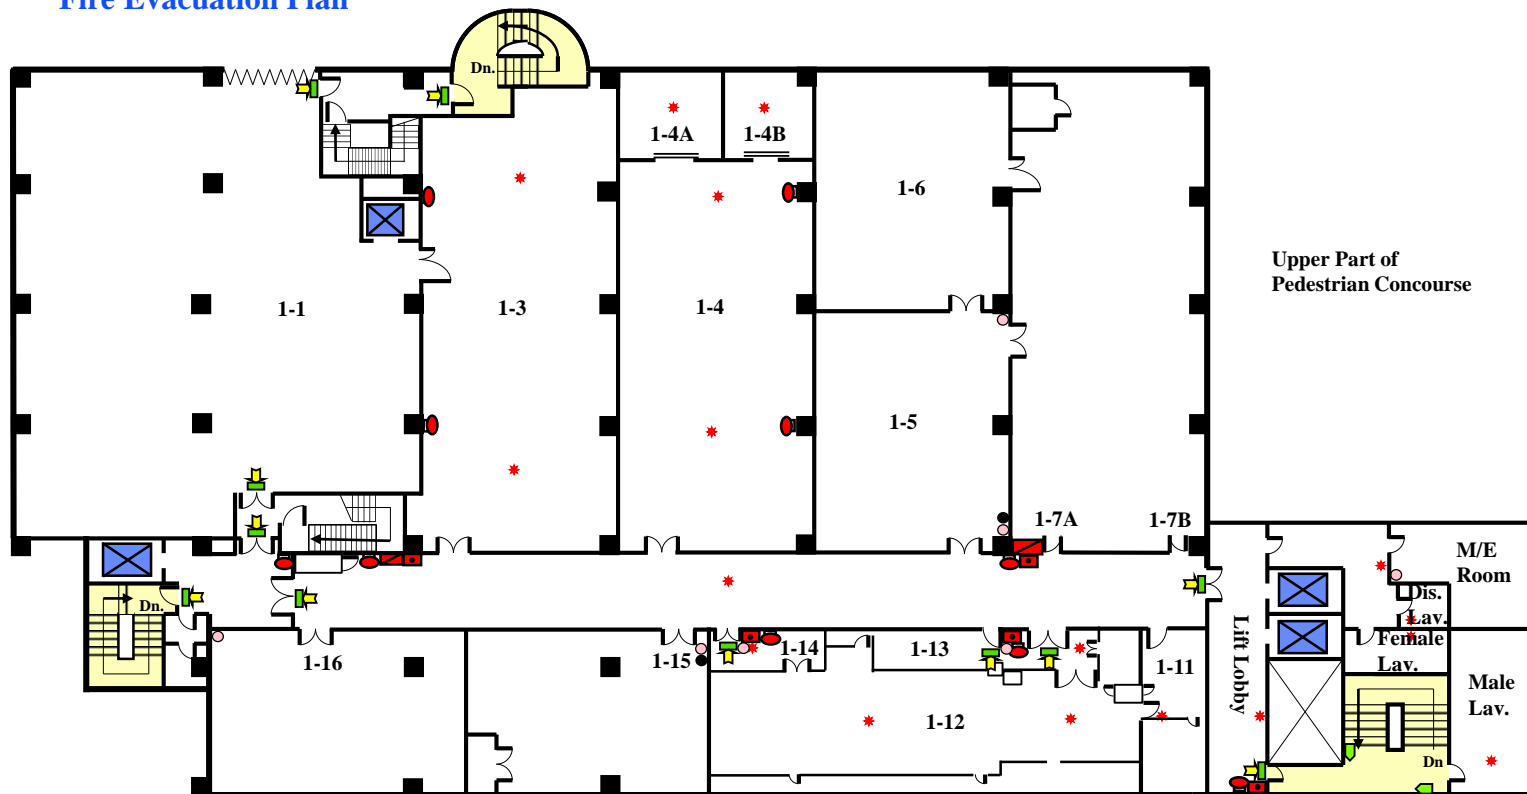

綜合樓 低層二樓

火警疏散圖

Composite Building LG2/F

Fire Evacuation Plan

集合地點：黃克競四樓平台

Assembly Point : Haking Wong Building 4/F Podium

Legend 圖標:

-  Fire Hose Reel 消防喉轆
-  Fire Alarm Call Point 火警鐘掣
-  Fire Alarm Bell 火警鐘
-  Exit Sign 出口指示牌
-  Escape Routes 逃生路線
-  Directional Sign 方向指示牌
-  Protected Area 保護區域
-  Visual Fire Alarm 火警閃燈
-  Fire Extinguisher 滅火筒
-  Fire Blanket 滅火氈

黃克競樓 一樓

火警疏散圖

Haking Wong Building 1/F

Fire Evacuation Plan

集合地點：嘉道理生物科學大樓地下平台

Assembly Point : Podium of Kadoorie Biological Sciences Building

Legend 圖標:

- | | | | |
|---|----------------------------|---|------------------------|
|  | Fire Hose Reel 消防喉轆 |  | Directional Sign 方向指示牌 |
|  | Fire Alarm Call Point 火警鐘掣 |  | Protected Area 保護區域 |
|  | Fire Alarm Bell 火警鐘 |  | Visual Fire Alarm 火警閃燈 |
|  | Exit Sign 出口指示牌 |  | Fire Extinguisher 滅火筒 |
|  | Escape Routes 逃生路線 |  | Fire Blanket 滅火氈 |