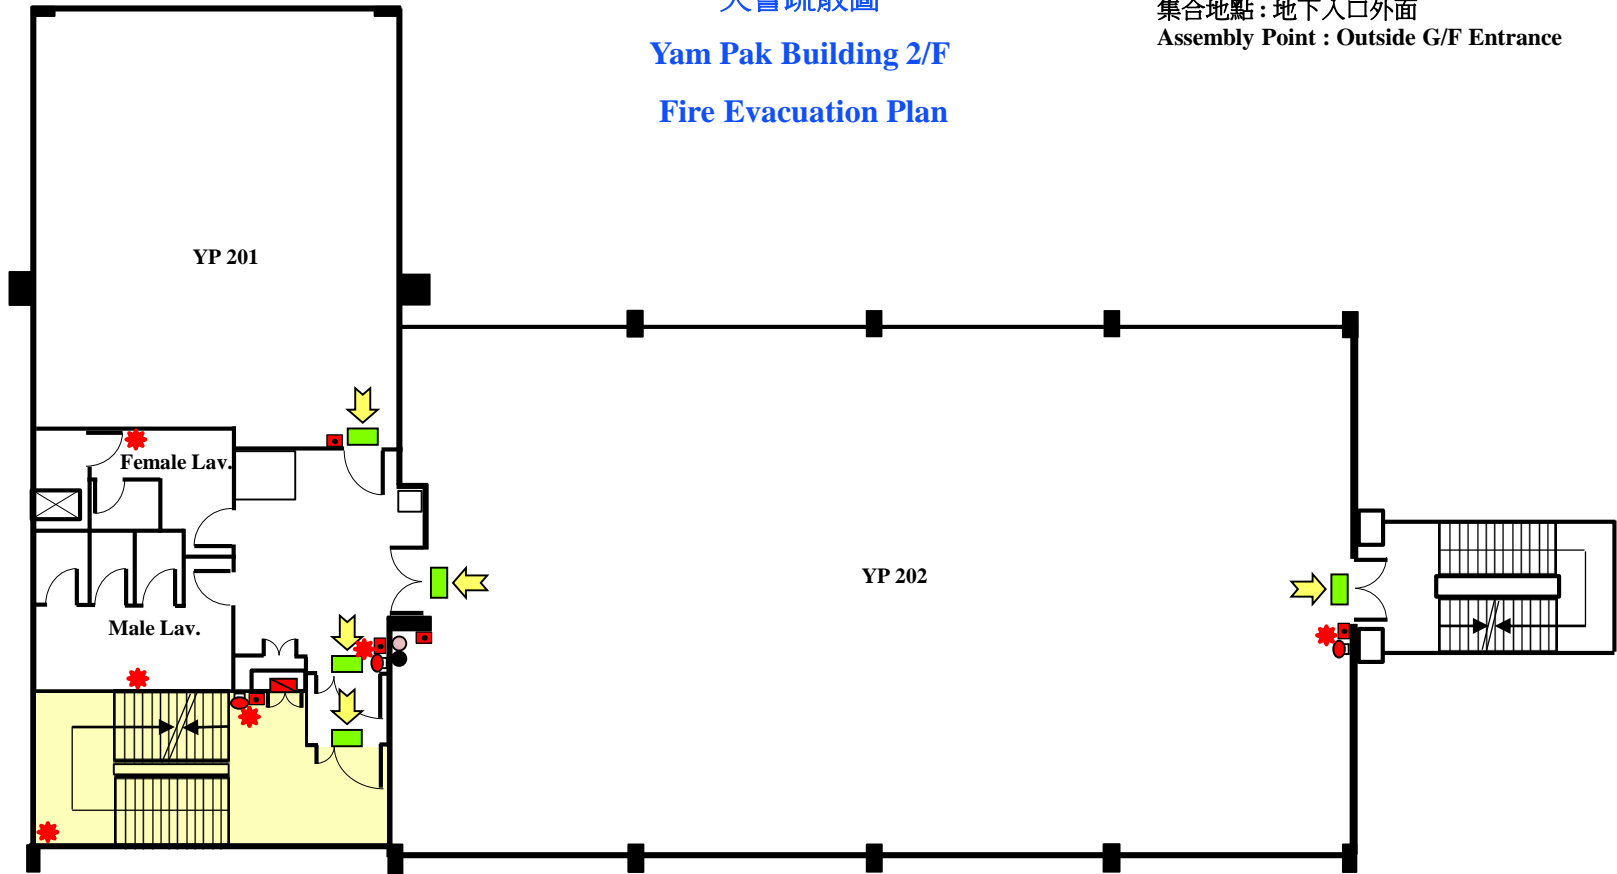

任白樓二樓

火警疏散圖

Yam Pak Building 2/F

Fire Evacuation Plan

集合地點：地下入口外面

Assembly Point : Outside G/F Entrance

Legend 圖標:

Fire Hose Reel 消防喉轆

Fire Alarm Call Point 火警鐘掣

Fire Alarm Bell 火警鐘

Exit Sign 出口指示牌

Escape Routes 逃生路線

Protected Area 保護區域

Directional Sign 方向指示牌

Visual Fire Alarm 火警閃燈

Fire Extinguisher 滅火筒

Fire Blanket 滅火氈