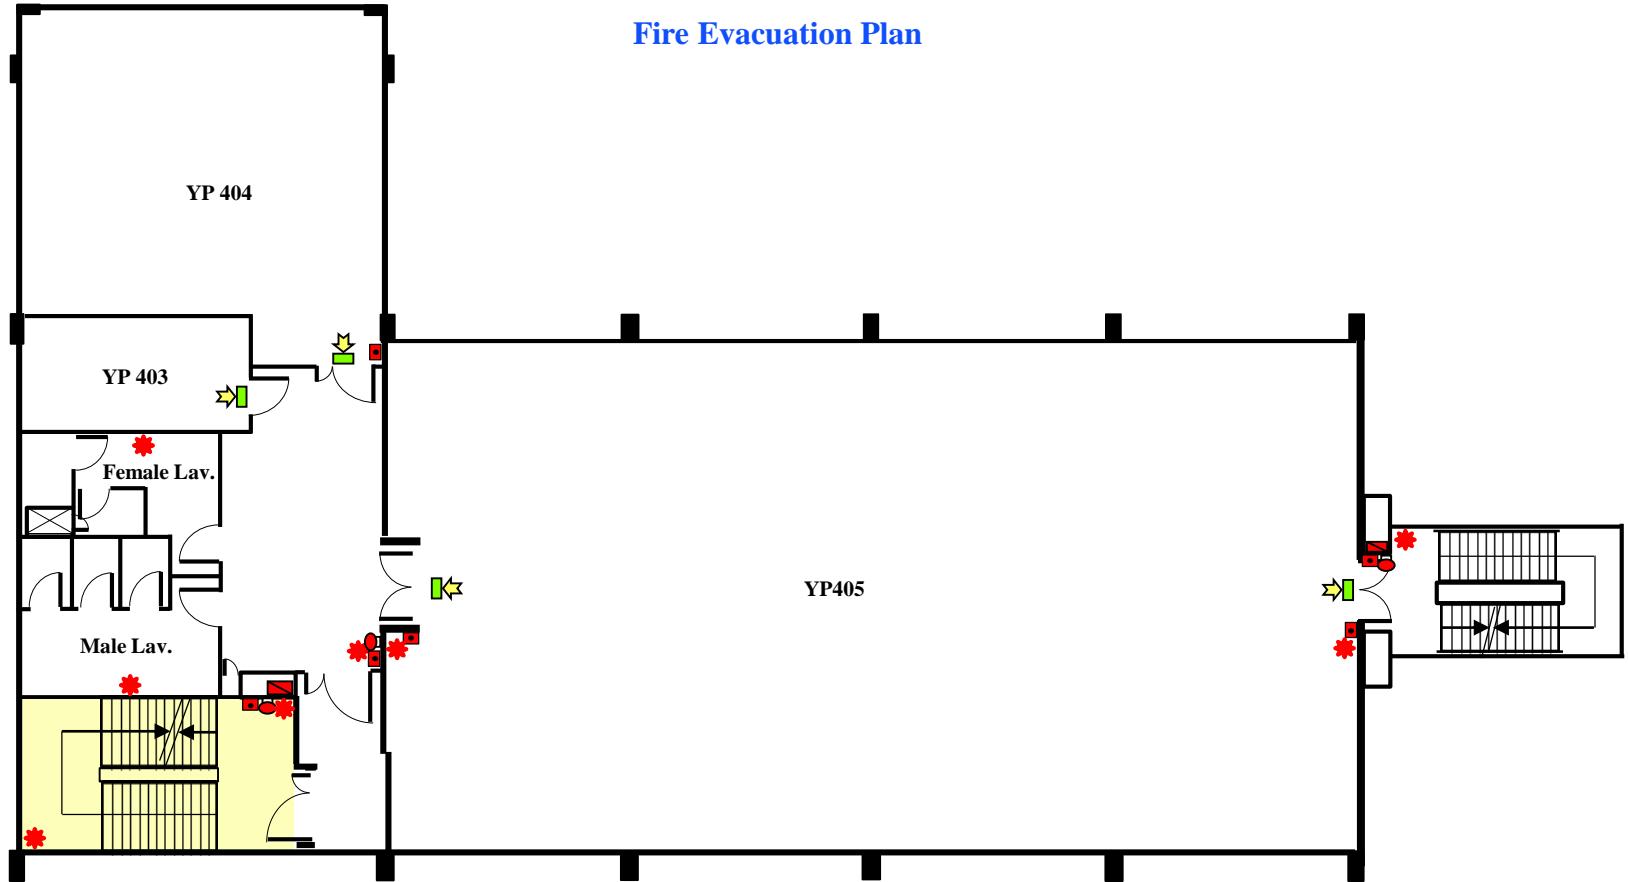

任白樓 四樓

火警疏散圖

Yam Pak Building 4/F

Fire Evacuation Plan

集合地點：地下入口外面

Assembly Point : Outside G/F Entrance

Legend 圖標:

Fire Hose Reel 消防喉轆

Fire Alarm Call Point 火警鐘掣

Fire Alarm Bell 火警鐘

Exit Sign 出口指示牌

Escape Routes 逃生路線

Protected Area 保護區域

Directional Sign 方向指示牌

Visual Fire Alarm 火警閃燈

Fire Extinguisher 滅火筒